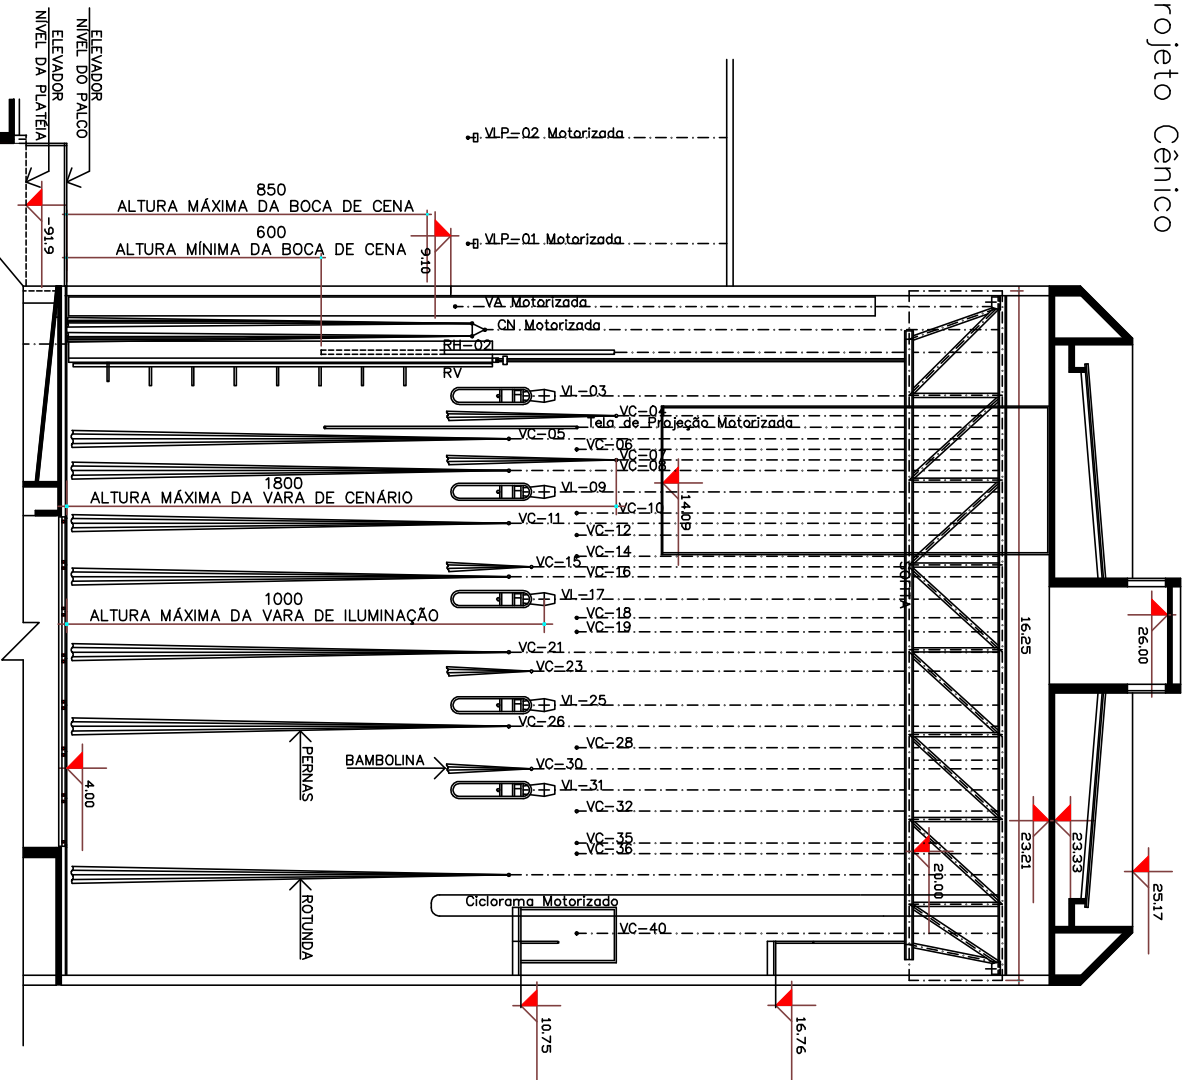

Centro de Eventos FIERGS
Teatro do SESI – Palco
Corte AA' – Projeto Cênico

Legenda:

- (VL-..) – Vara de Luz;
- (VC-..) – Vara de Cenário
- (VLP-..) – Vara de Luz do Procênico
- (VLL-..) – Vara de Luz Lateral
- (VLP-PA-..) – Vara de Luz Platéia
- (VA-..) – Vara Automática
- (TL-..) – Tomadas Laterais; Torres
- (RV-..) – Regulador Vertical
- (RH-..) – Regulador Horizontal
- (TP-..) – Tela de Projecção
- (ON-..) – Cortina Nobre
- (CT-..) – Caixa de Tomadas
- (CLCL..) – Ciclorama