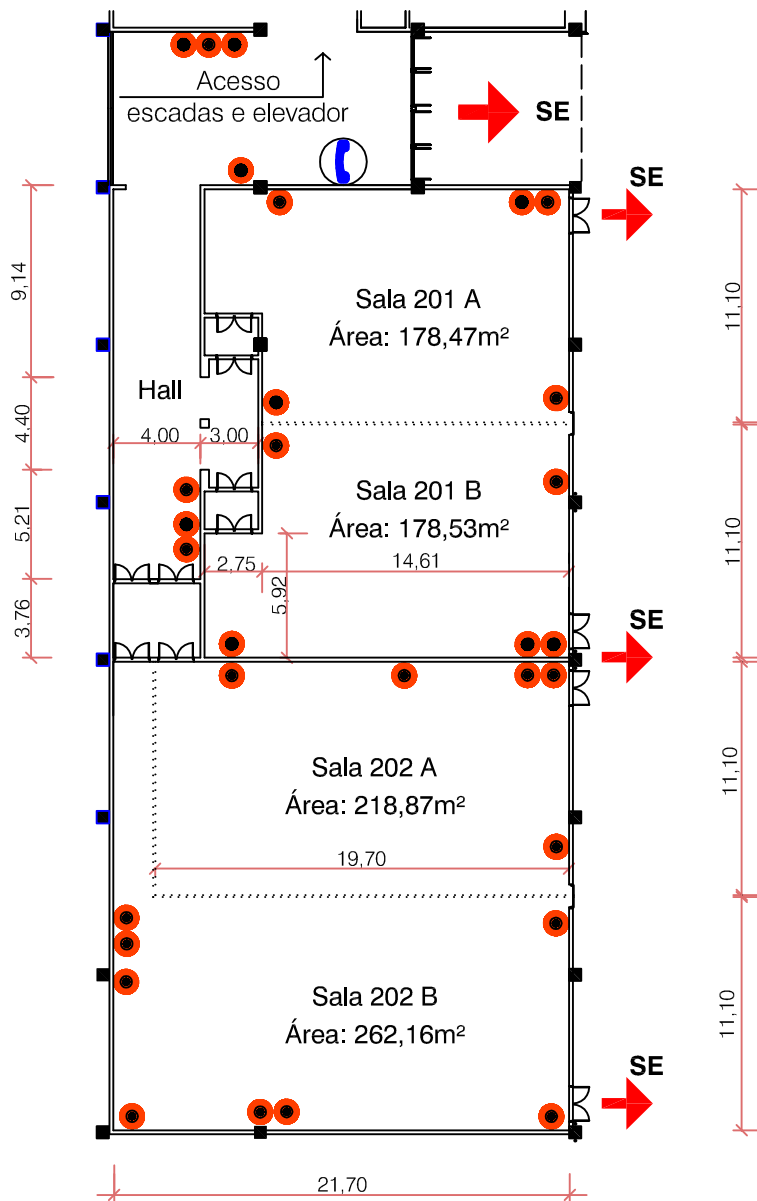

## Pavilhão - Sala 200

### Áreas

- Sala 201: 358,43m<sup>2</sup>
  - Sala 202: 484,12m<sup>2</sup>
  - Hall: 77,05m<sup>2</sup>
  - Ante-câmara sala 201: 25,80m<sup>2</sup>
  - Ante-câmara sala 202: 14,70m<sup>2</sup>
- Área Total: 960,10m<sup>2</sup>

### Pé-direito:

- Salas 201 e 202: 3,80m
- Hall: 3,18m
- Ante-câmara salas 201: 2,75m
- Ante-câmara salas 202: 3,00m

### Legenda

-  Telefones públicos
-  **SE** Saída de emergência
-  Divisória acústica móvel: espessura 10cm
-  Proteção contra incêndio