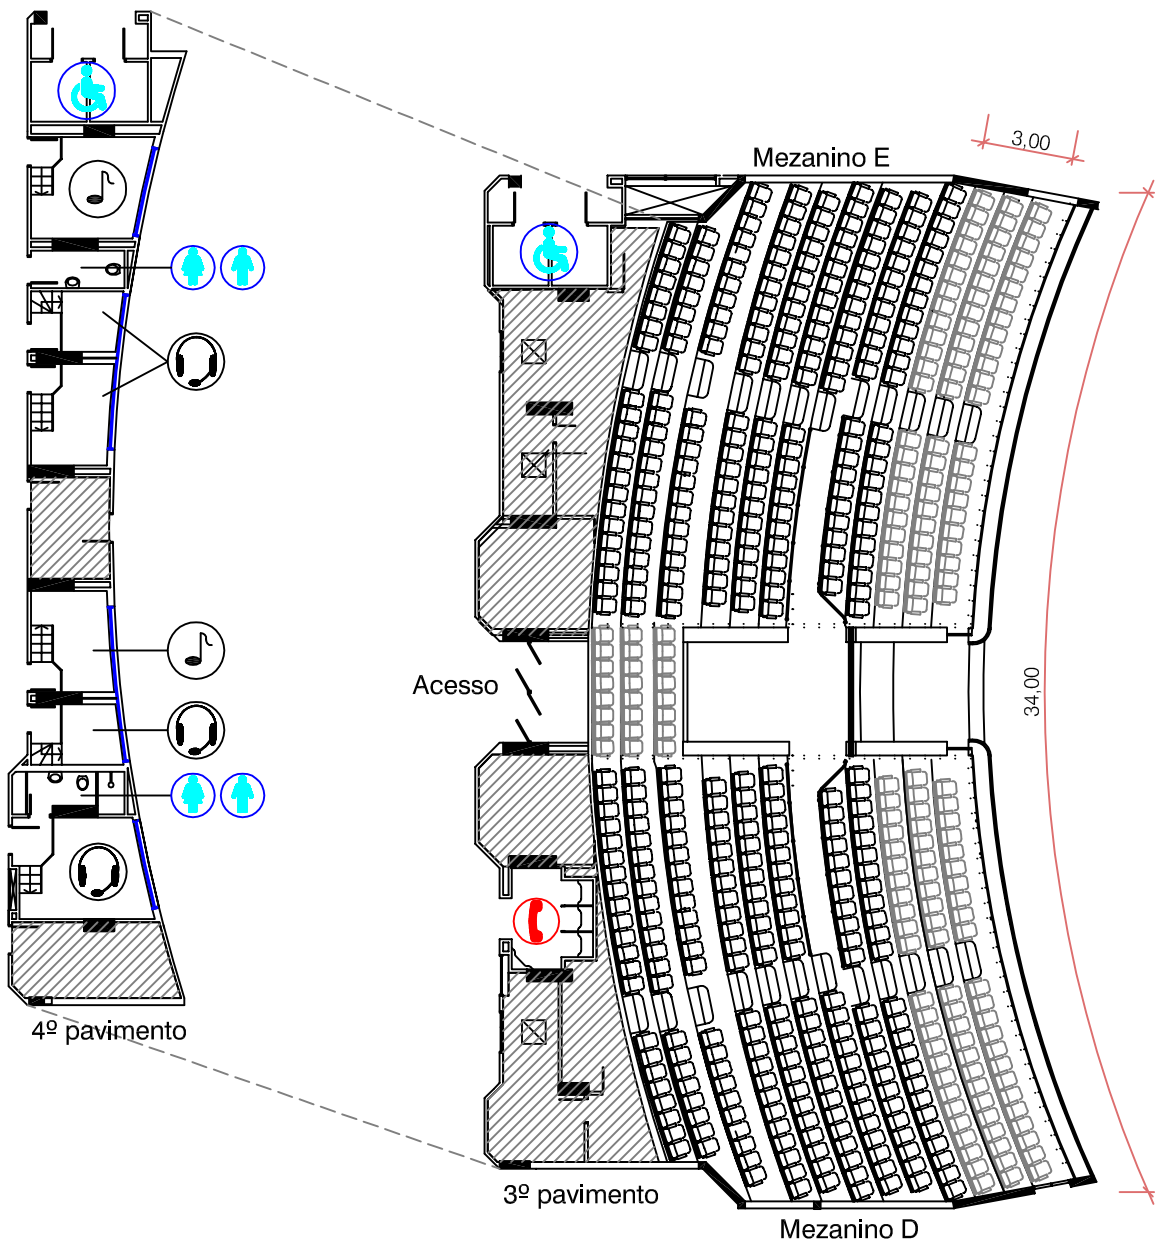

Centro de Eventos FIERGS

Teatro - Mezanino "D e E"

Capacidade: 618 lugares

Legenda

Pé-direito:

- Mínimo: 3,00m
- Máximo: 4,35m

- Divisória acústica móvel: espessura 11cm
- Acesso restrito
- ☎ Telefone público
- ♿ Sanitários PNE
- ♿ Sanitários
- 🎵 Cabine de som
- 🗣 Cabine de tradução simultânea
- 🪑 Poltronas removíveis