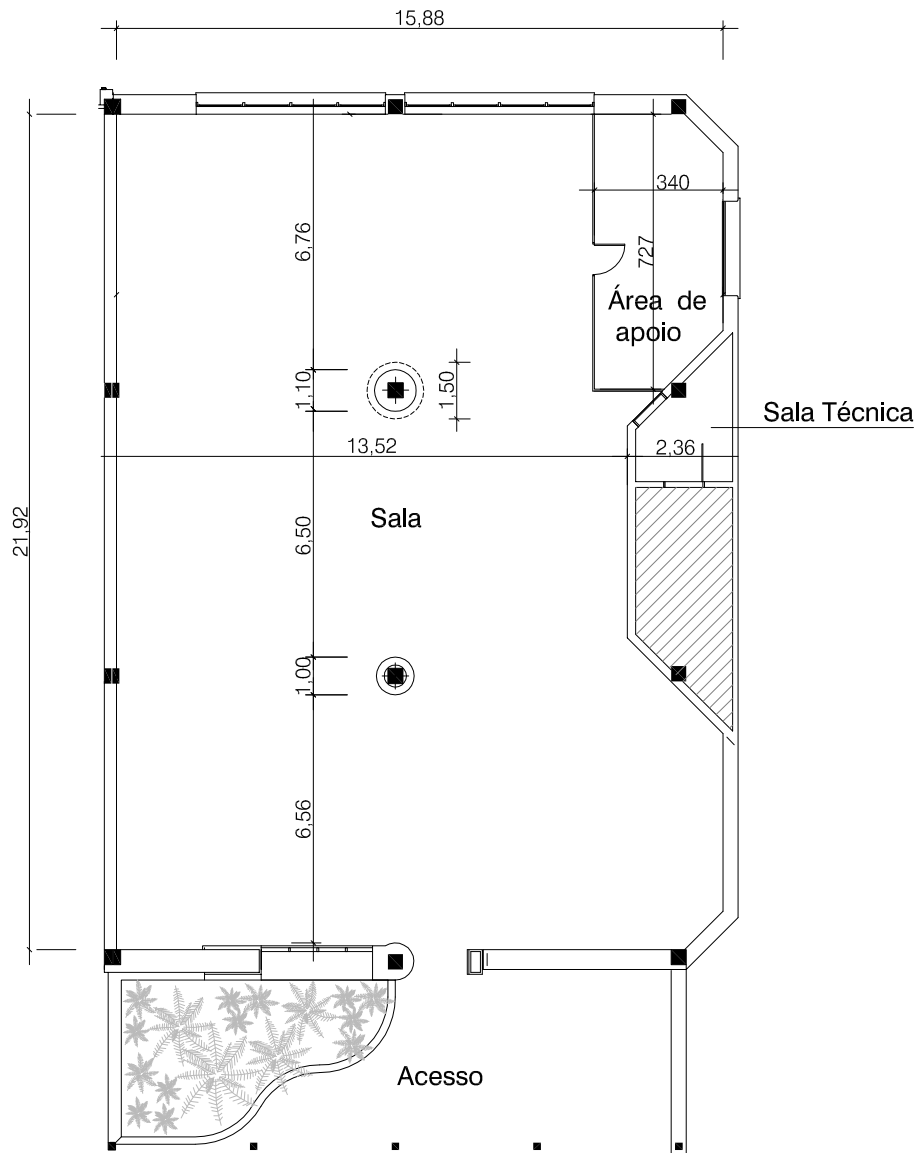

Centro de Eventos FIERGS

Espaço Compet

Legenda

Áreas

- Sala: 307,74m²
- Área de apoio: 23,00m²

Área total: 330,74m²
Pé-direito: 3,37m

 Acesso restrito