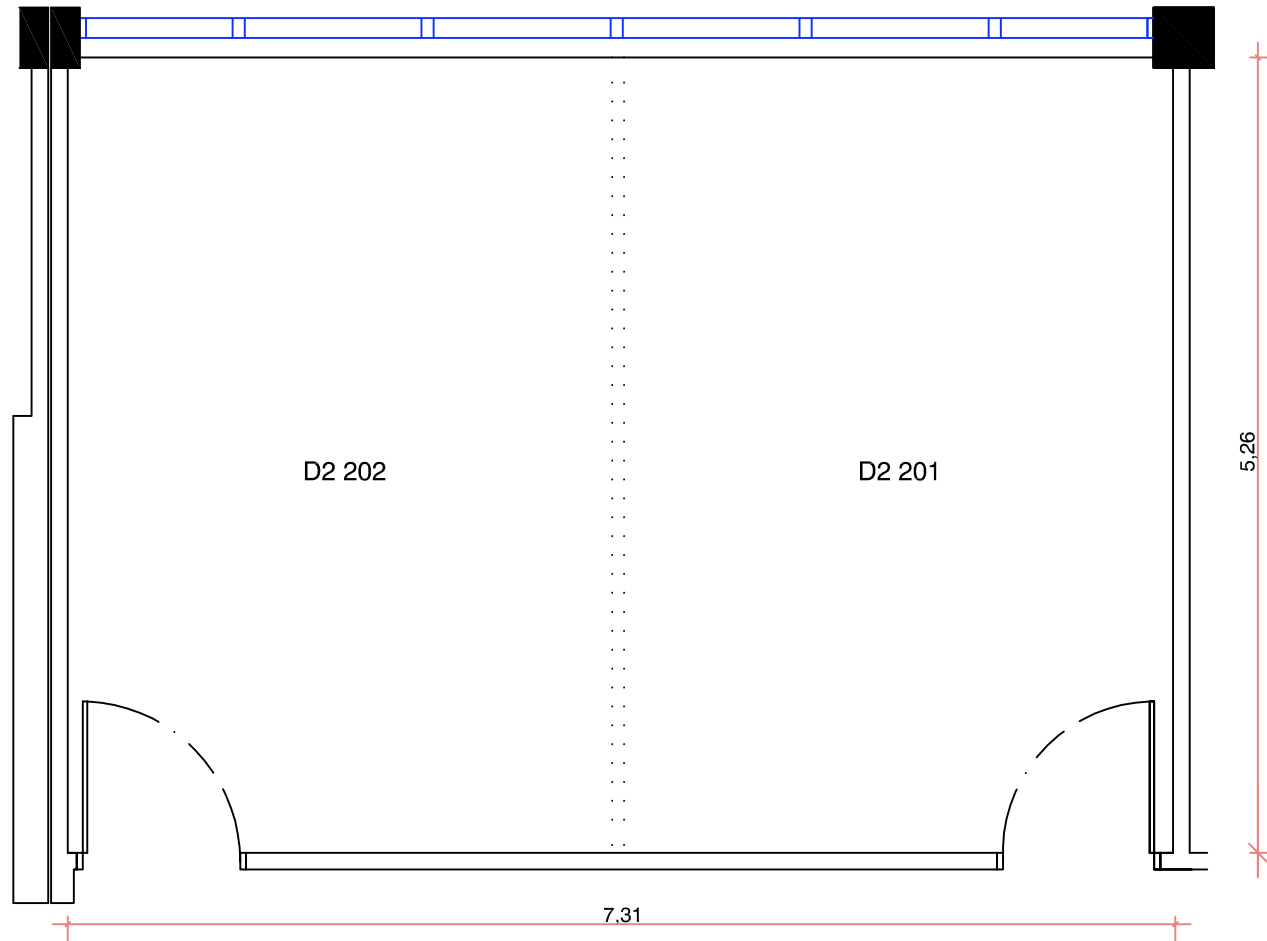

Centro de Eventos FIERGS

D2 201 e 202

Área: 38,46m²

Pé-direito: 2,66m

Legenda

..... Divisória