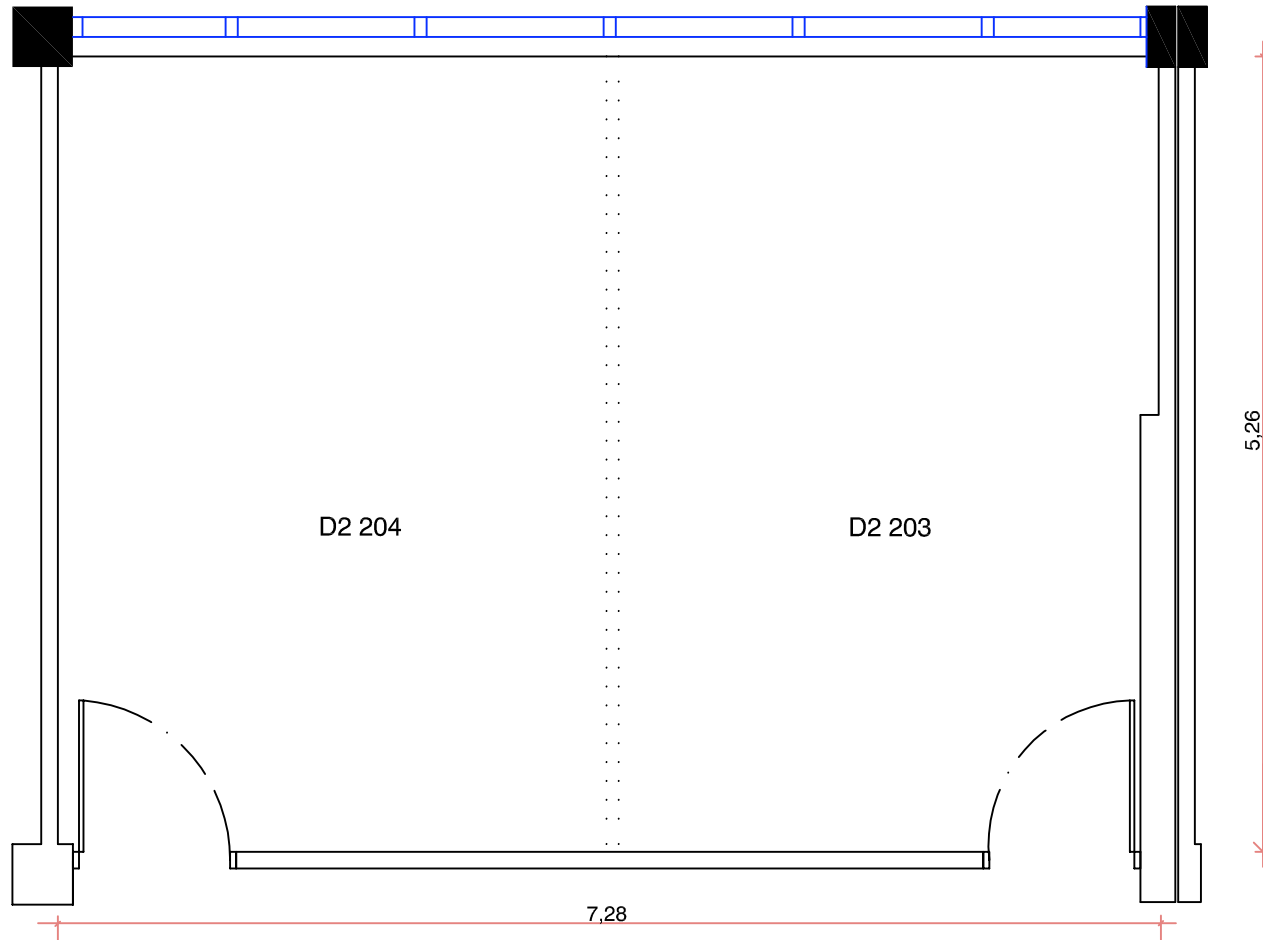

## D2 203 e 204

Área: 37,87m<sup>2</sup>

Pé-direito: 2,66m

Legenda

..... Divisória