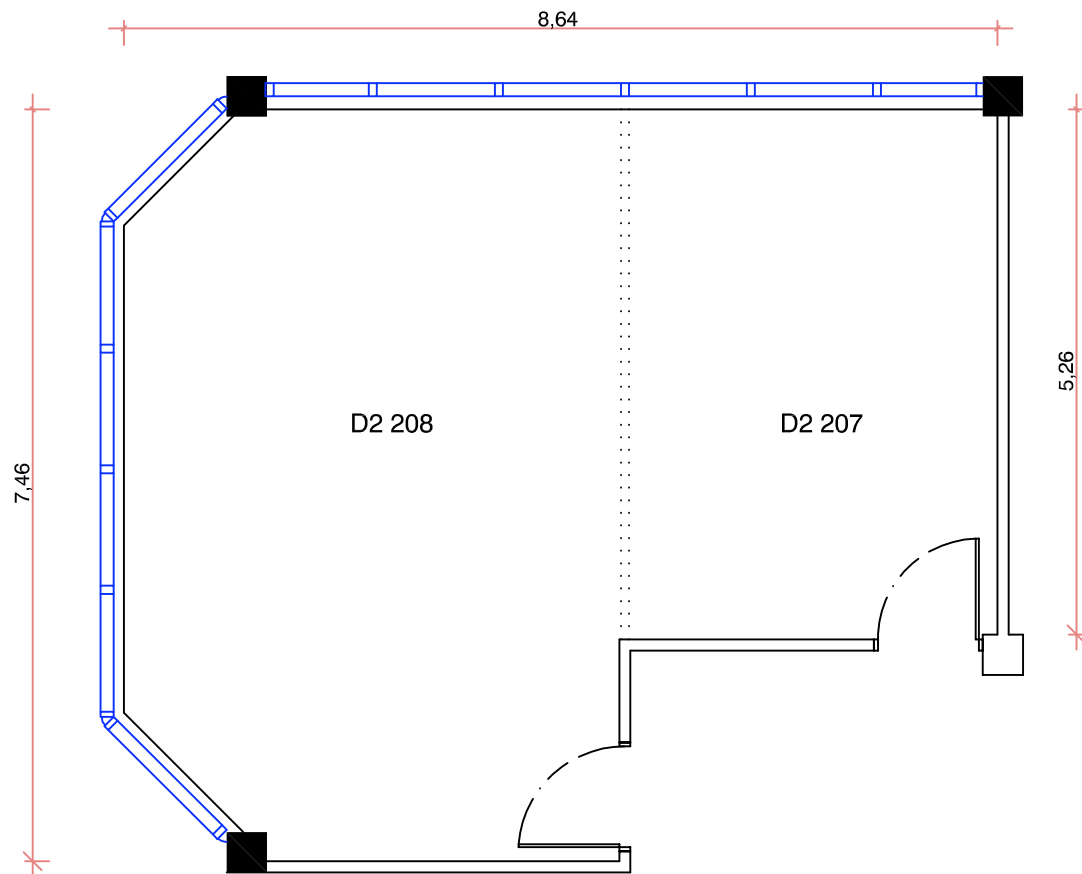

## D2 207 e 208

Área: 54,44m<sup>2</sup>

Pé-direito: 2,66m

Legenda

..... Divisória