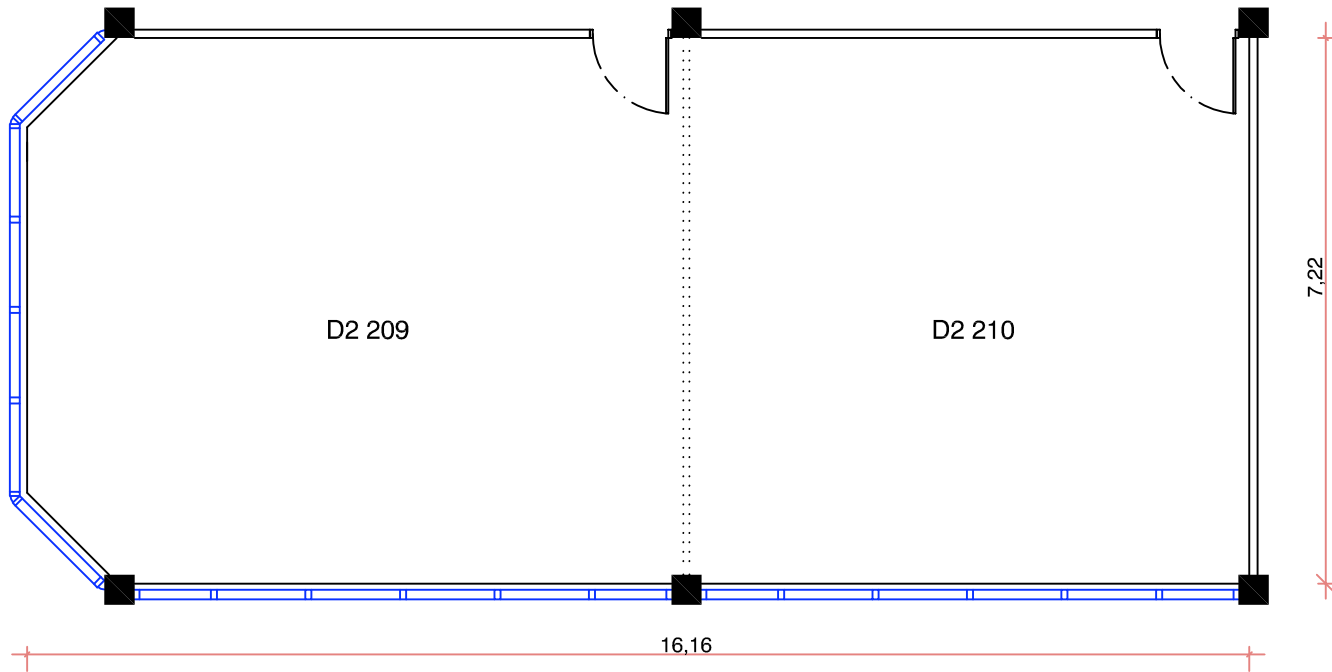

## D2 209 e 210

Área: 116,67m<sup>2</sup>  
Pé-direito: 2,66m

Legenda  
..... Divisória