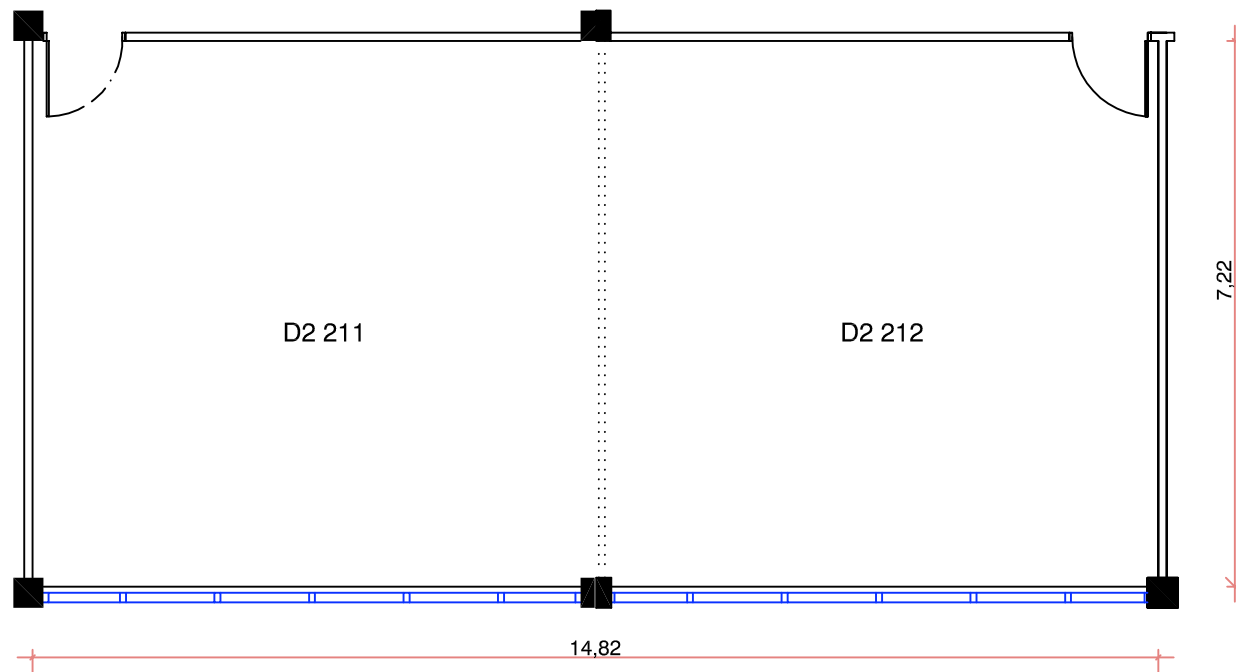

## D2 211 e 212

Área: 107,00m<sup>2</sup>

Pé-direito: 2,66m

Legenda

..... Divisória