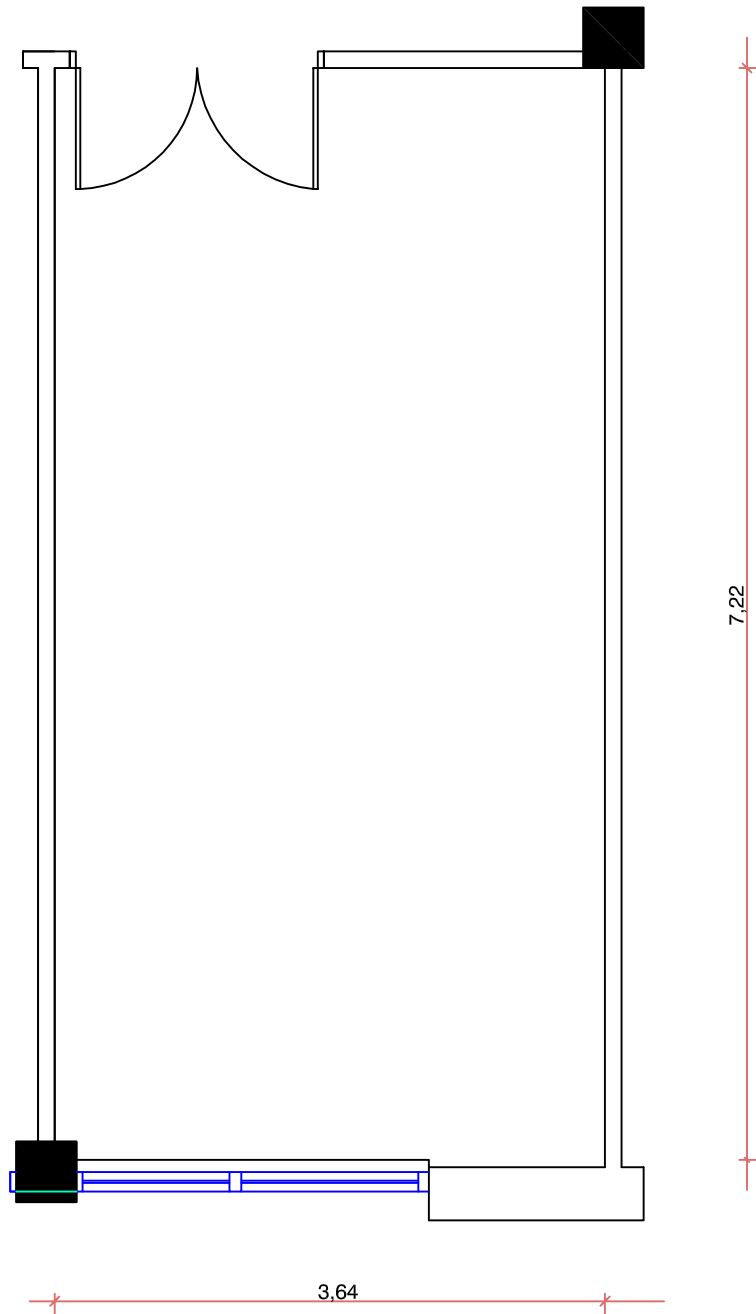

Centro de Eventos FIERGS

D2 213

Área: 26,28m²

Pé-direito: 2,66m