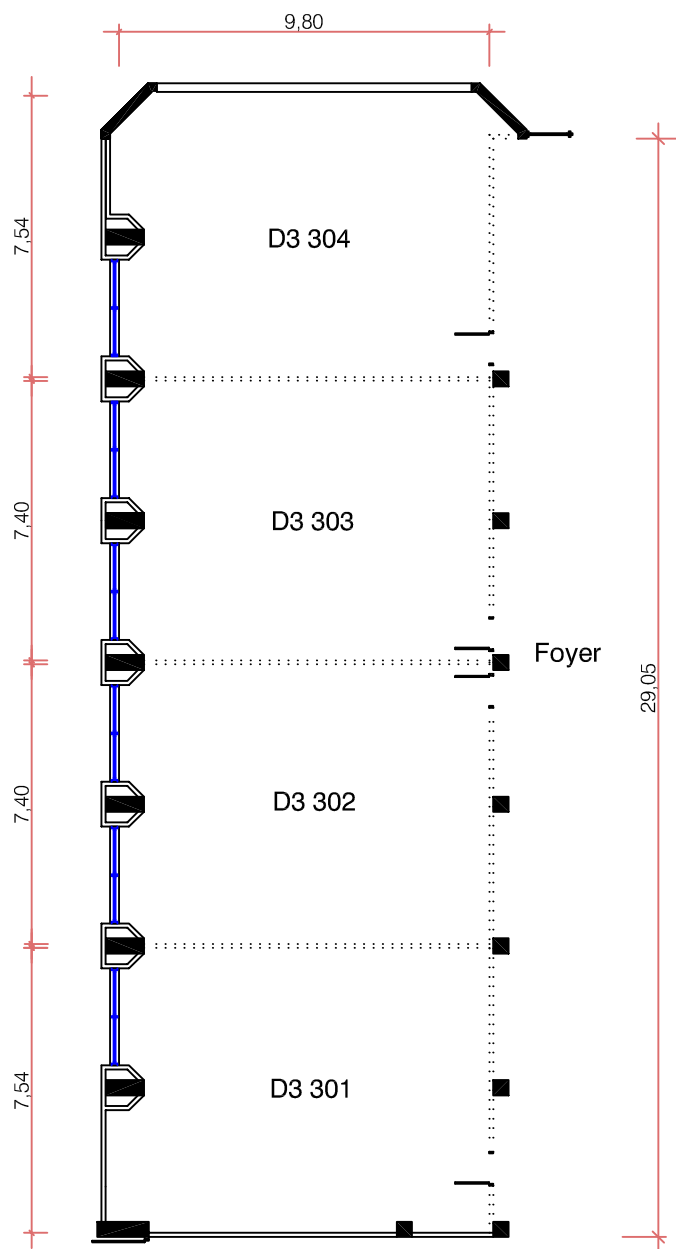

Centro de Eventos FIERGS

D3 300

Áreas

- D3 301: 73,82m²
- D3 302: 71,36m²
- D3 303: 71,36m²
- D3 304: 73,41m²

Área total: 289,95m²

Pé-direito: 2,66m

Legenda

..... Divisória acústica móvel: espessura 10cm