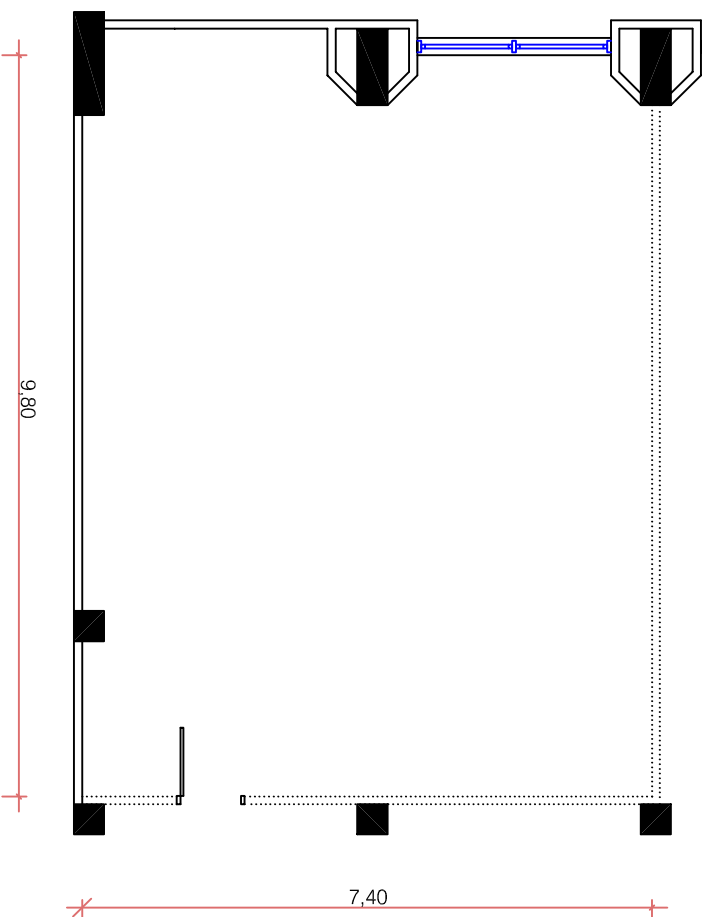

## D3 301

Área: 73,82m<sup>2</sup>

Pé-direito: 2,66m

Legenda

..... Divisória