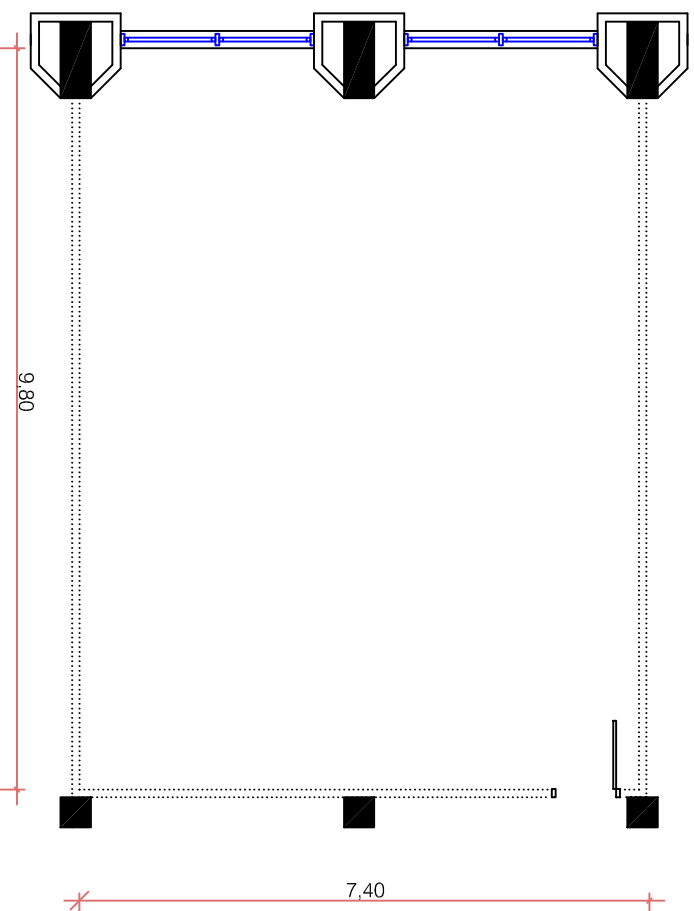

## D3 302

Área: 73,41m<sup>2</sup>

Pé-direito: 2,66m

Legenda

..... Divisória