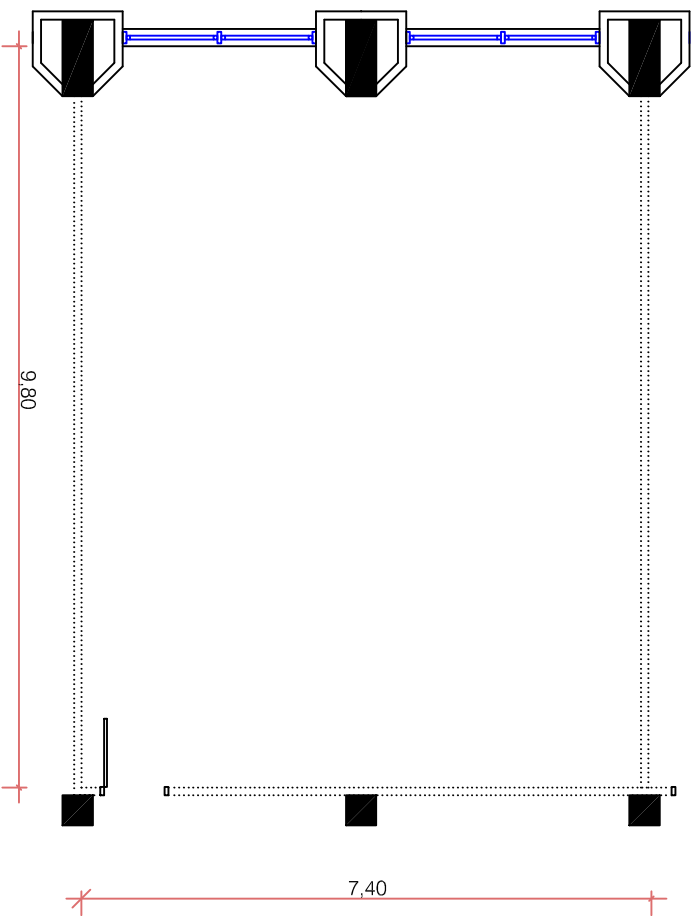

Centro de Eventos FIERGS

D3 303

Área: 71,36m²

Pé-direito: 2,66m

Legenda

..... Divisória