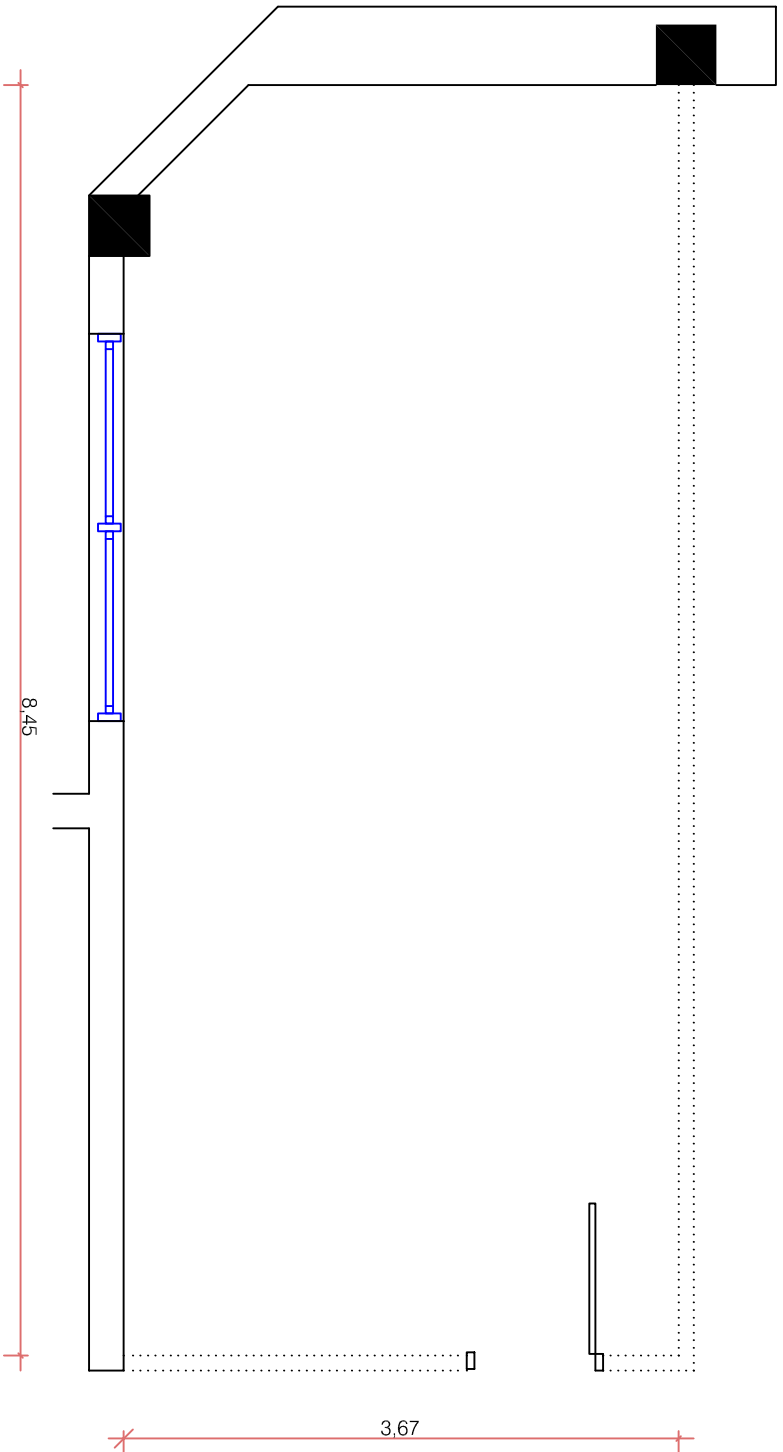

## D4 401

Área: 30,45m<sup>2</sup>

Pé-direito: 2,66m

Legenda

..... Divisória