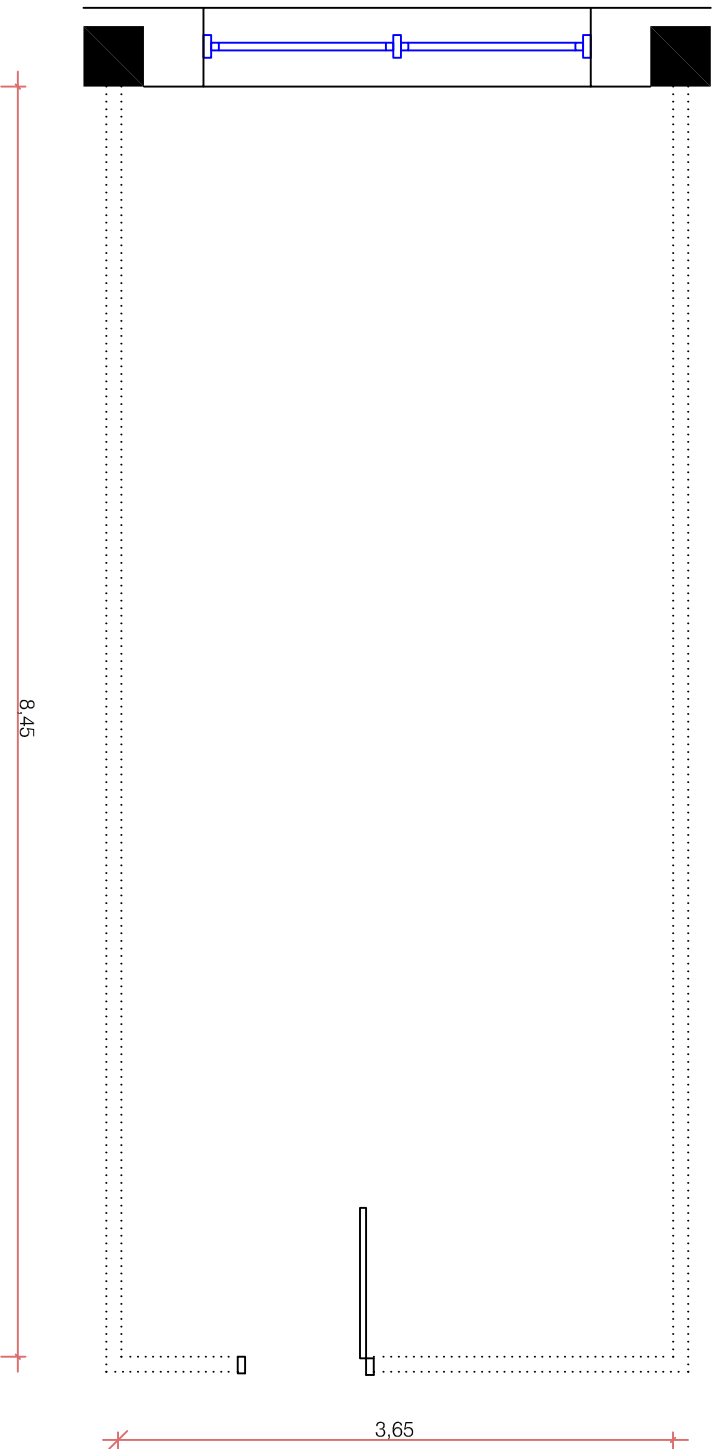

## D4 402

Área: 30,65m<sup>2</sup>

Pé-direito: 2,66m

Legenda

..... Divisória