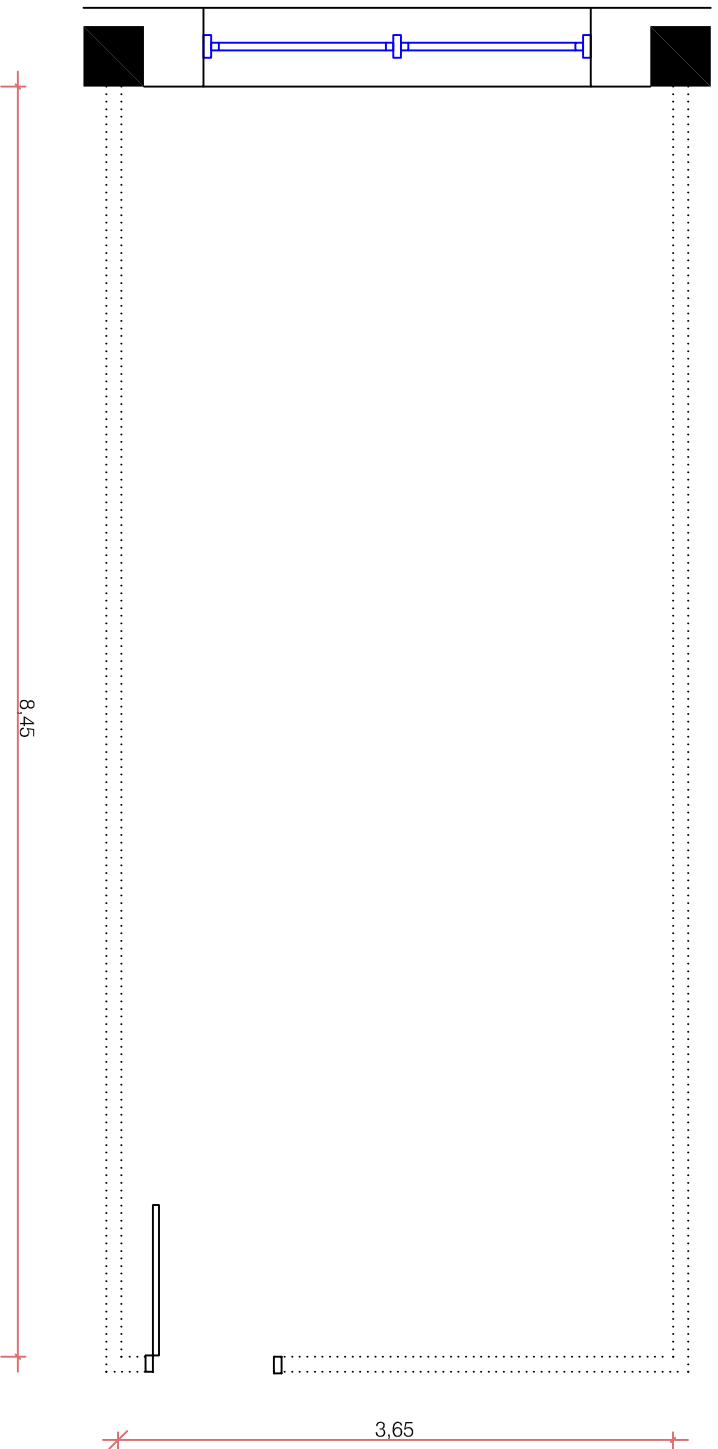

Centro de Eventos FIERGS

D4 403

Área: 30,65m²

Legenda

Pé-direito: 2,66m

..... Divisória