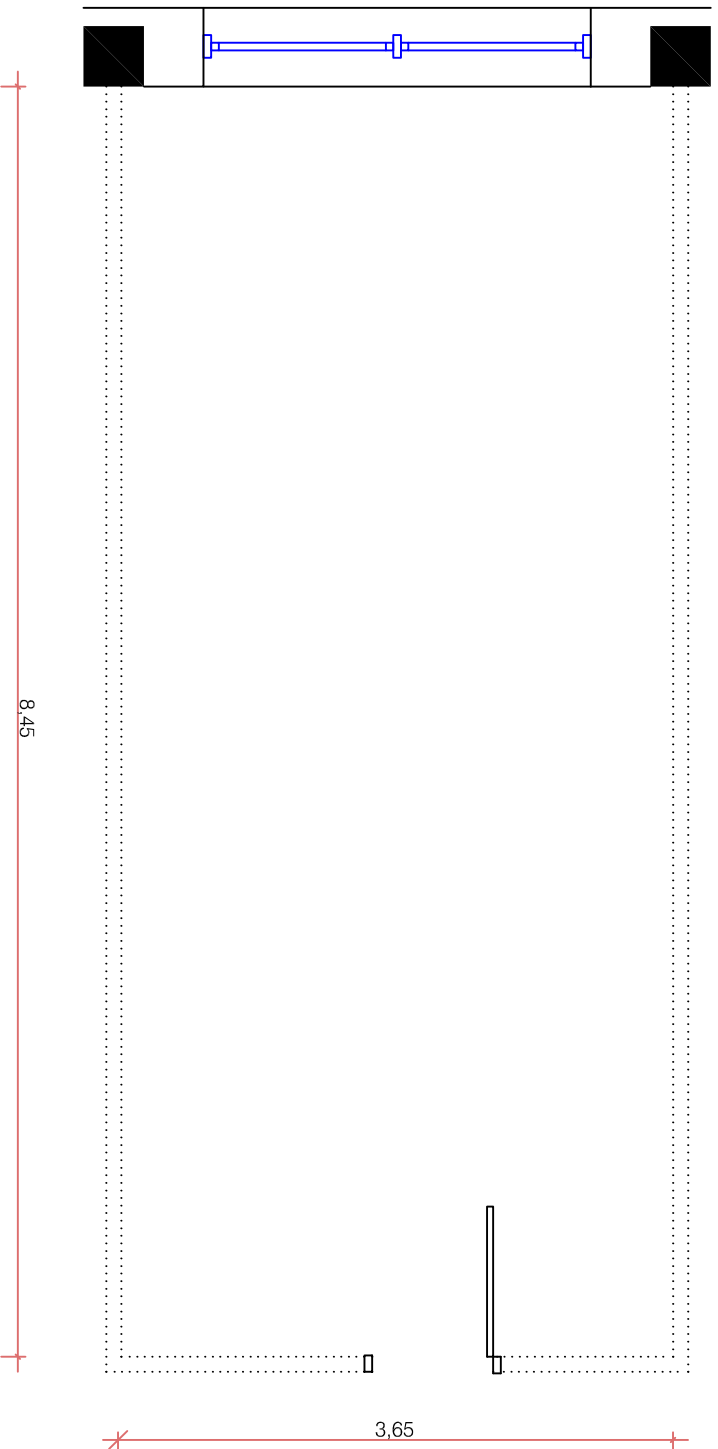

Centro de Eventos FIERGS

D4 404

Área: 30,65m²

Pé-direito: 2,66m

Legenda

..... Divisória