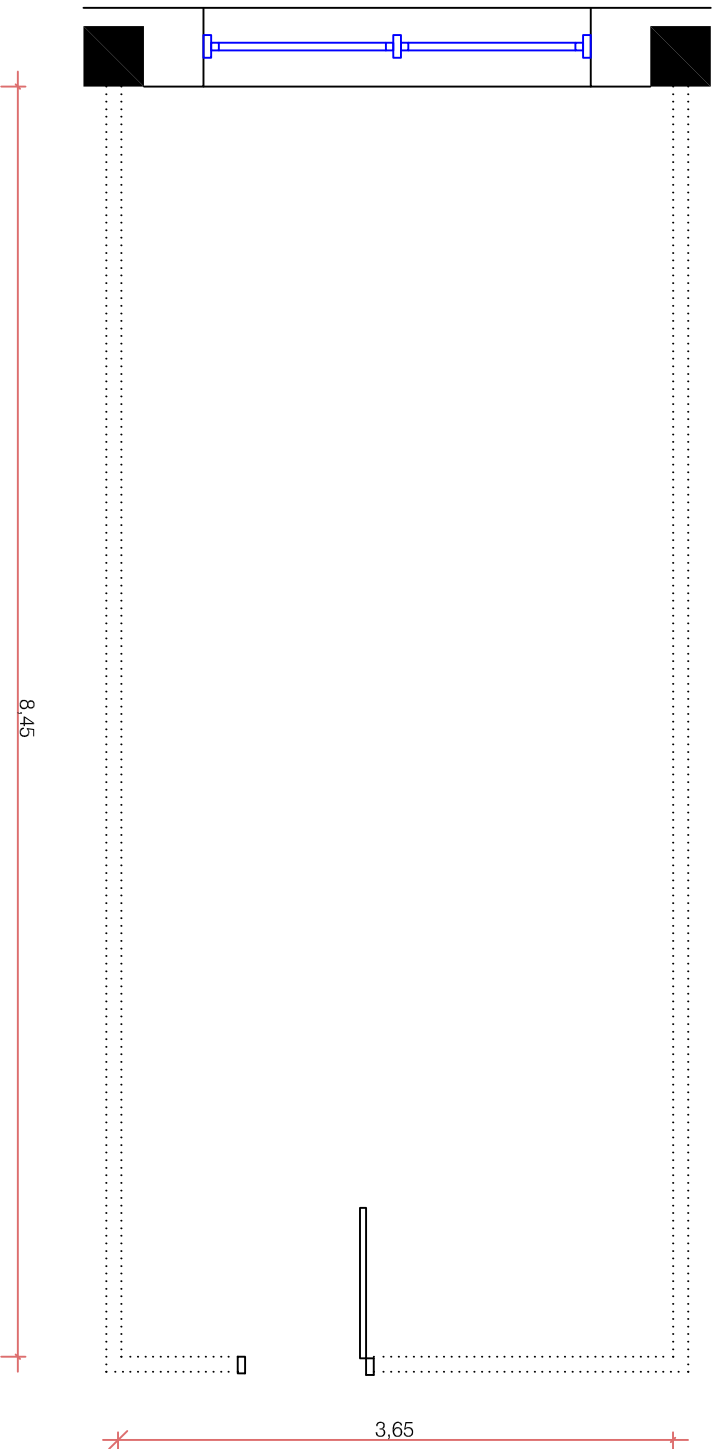

## D4 406

Área: 30,65m<sup>2</sup>

Legenda

Pé-direito: 2,66m

..... Divisória