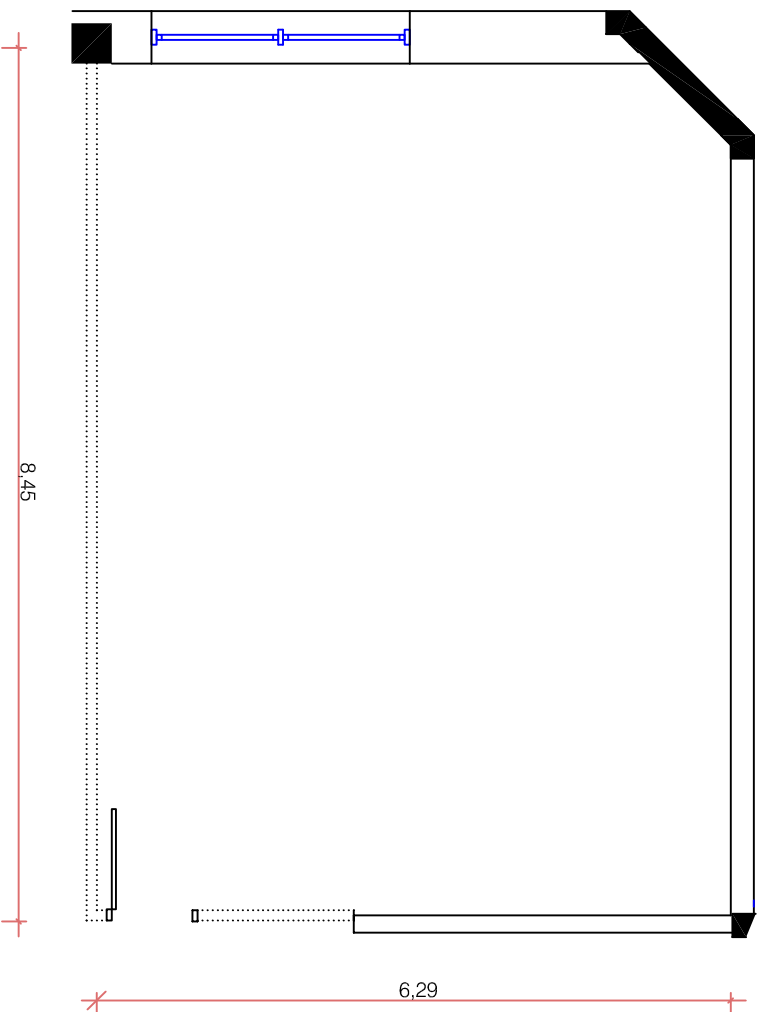

Centro de Eventos FIERGS

D4 407

Área: 52,66m²

Pé-direito: 2,66m

Legenda

..... Divisória