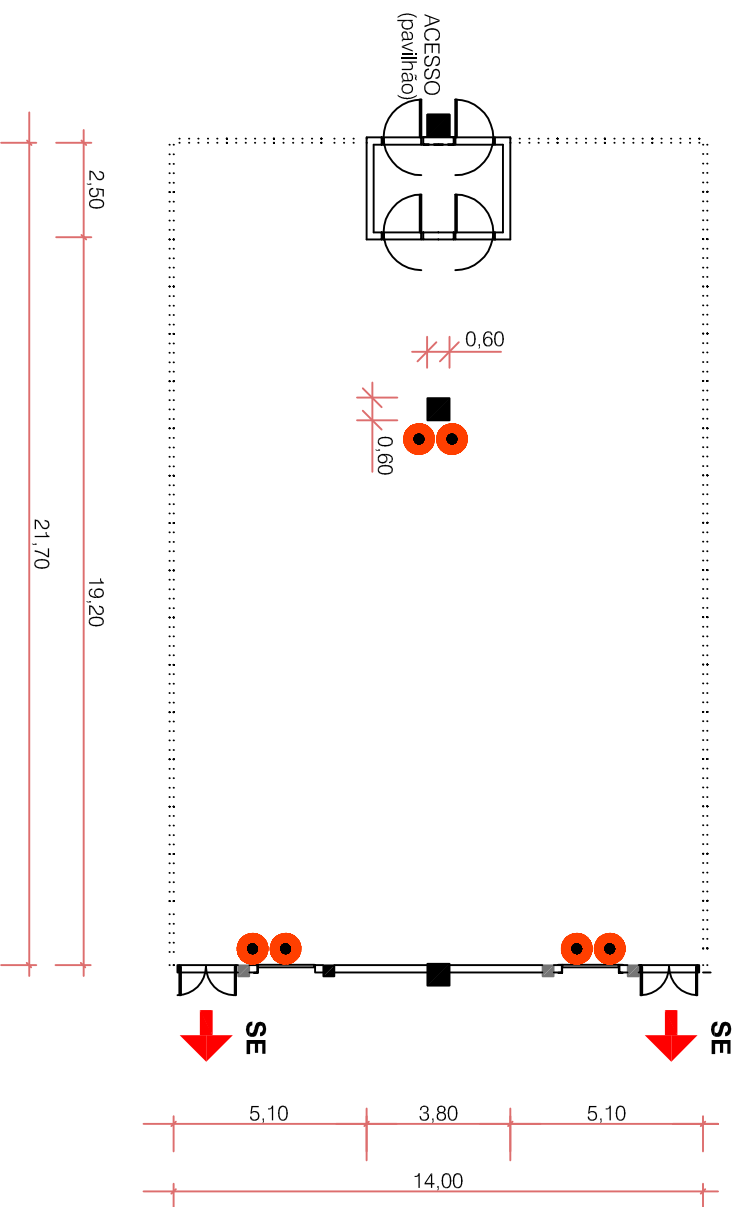

## Pavilhão - Anexo Central

Área: 294,77m<sup>2</sup>

Pé-direito: 4,80m

### Legenda

 **SE** Saída de emergência

 Divisória acústica móvel: espessura 10cm

 Proteção contra incêndio