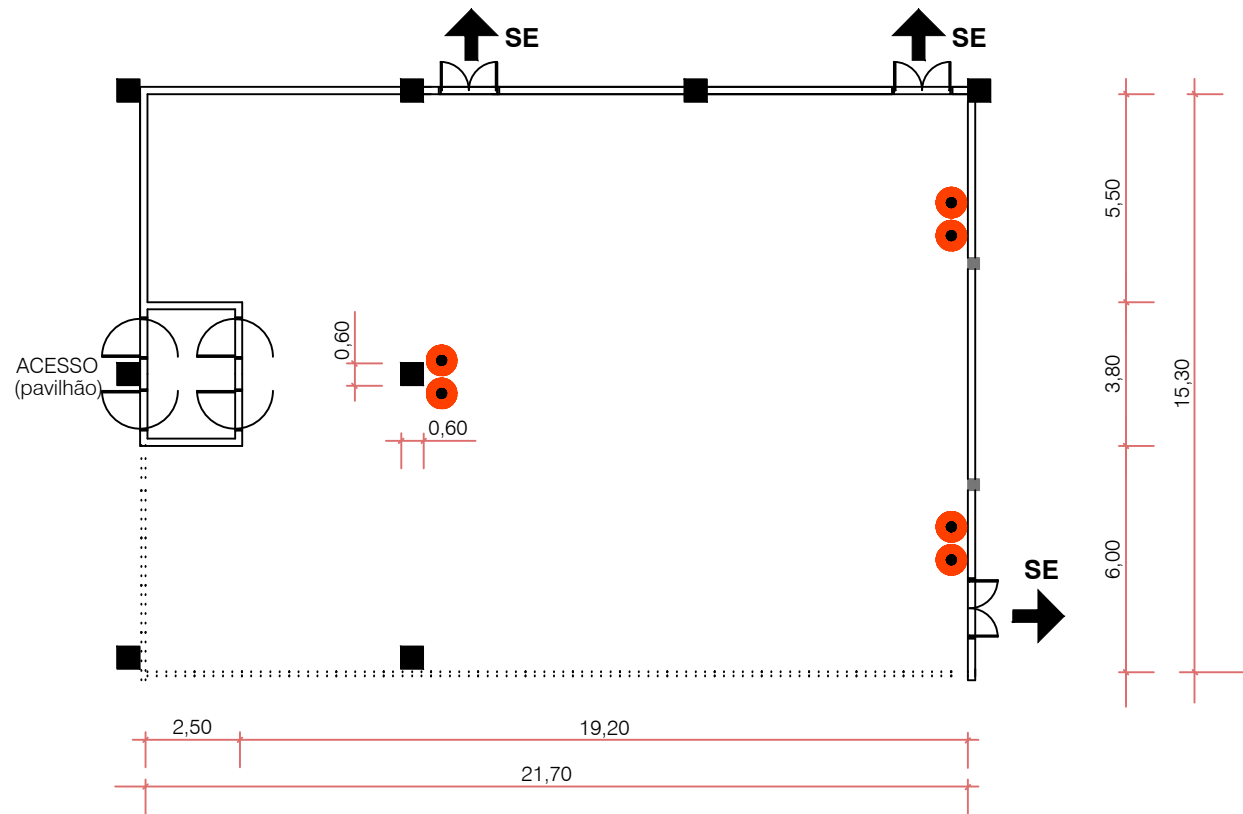

## Pavilhão - Anexo Leste

Área: 322,36m<sup>2</sup>

Pé-direito: 4,80m

### Legenda

- ➔ SE Saída de emergência
- ⋯ Divisória acústica móvel: espessura 10cm
- Proteção contra incêndio