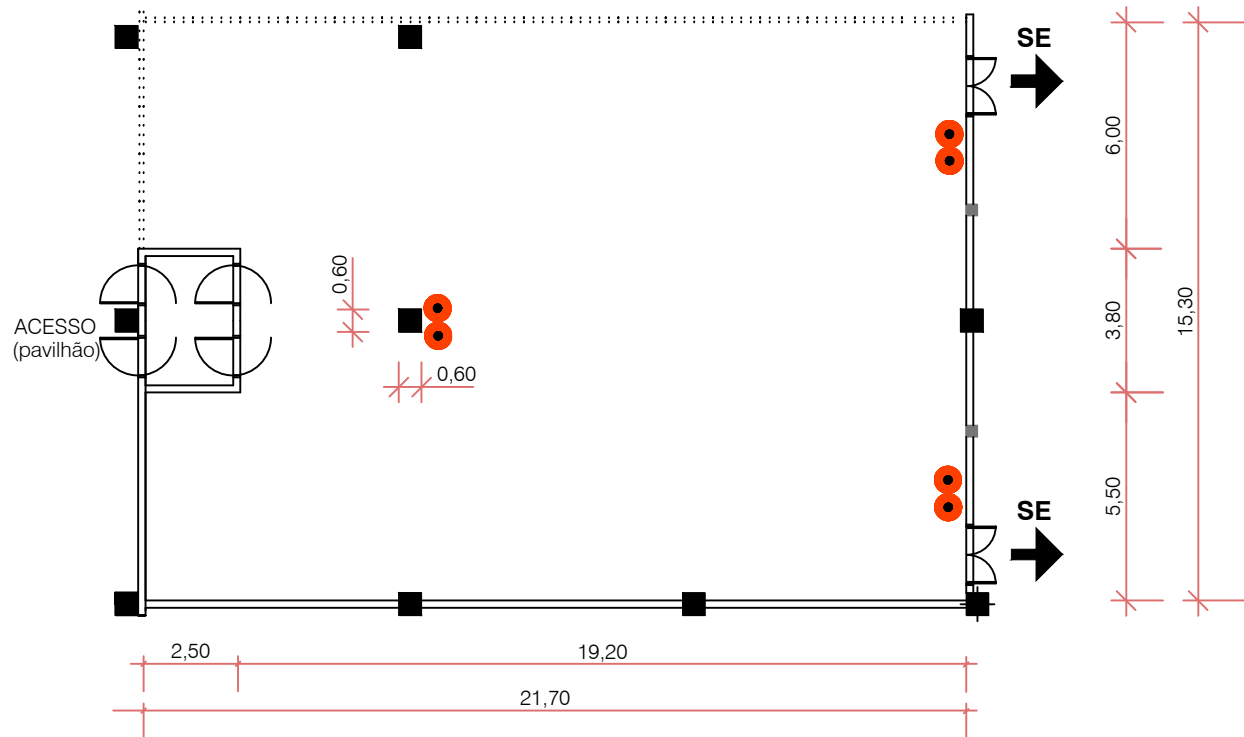

Centro de Eventos FIERGS

Pavilhão - Anexo Oeste

Área: 322,66m²

Pé-direito: 4,80m

Legenda

- ➔ SE Saída de emergência
- ⋯ Divisória acústica móvel: espessura 10cm
- Proteção contra incêndio