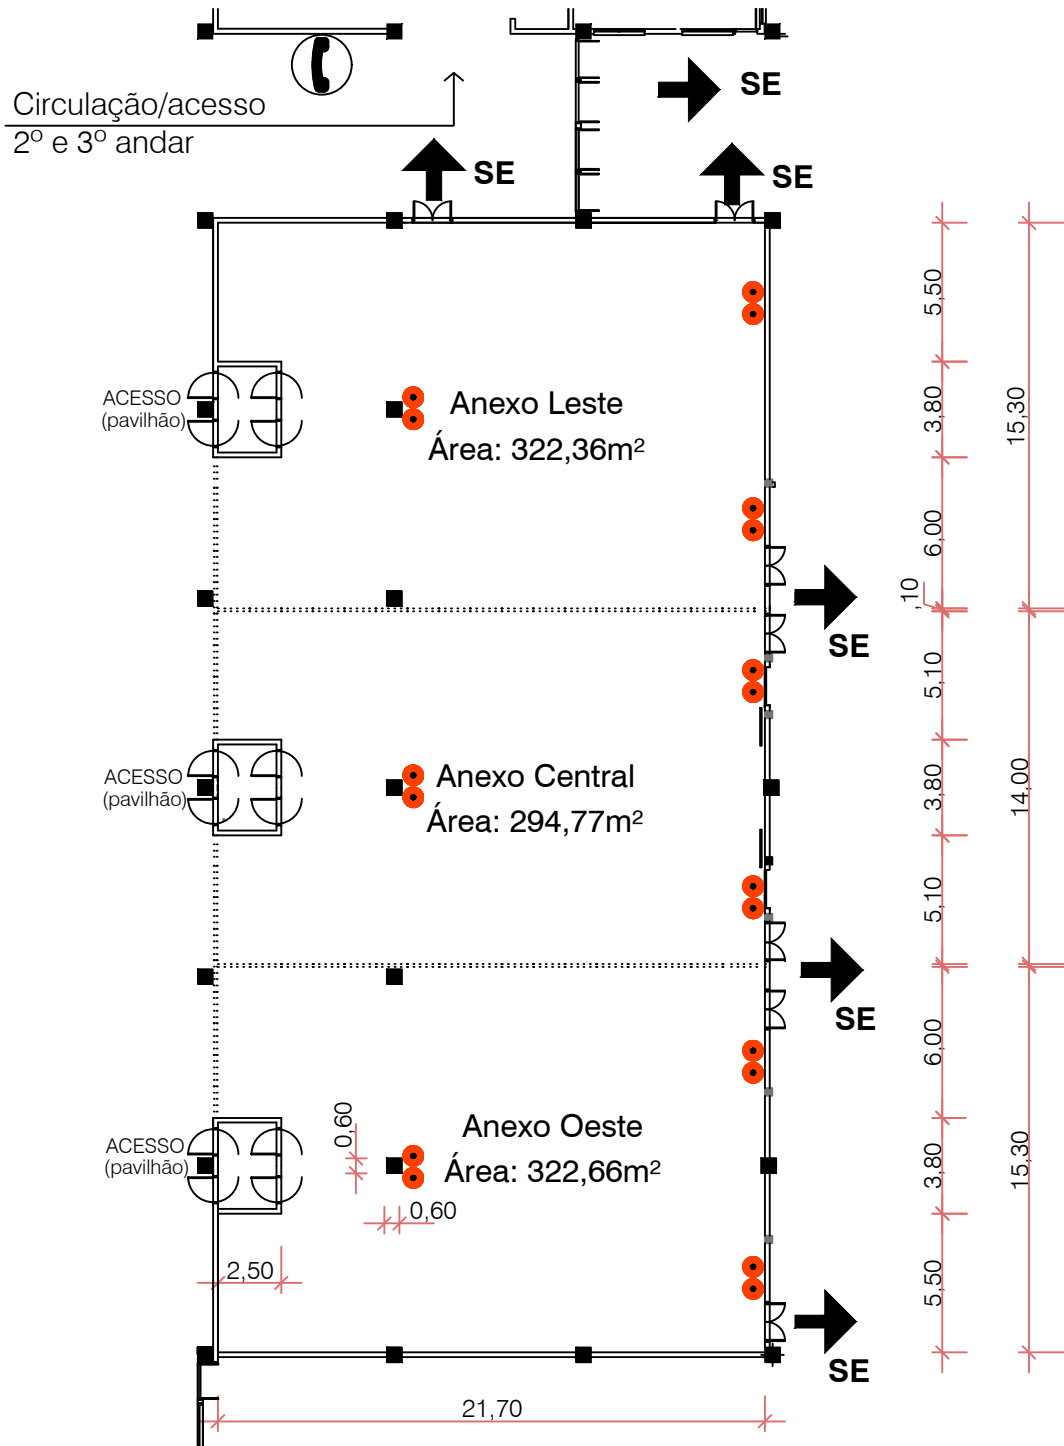

## Pavilhão - Anexos

### Áreas

- Anexos Leste/Central/Oeste: 944,60m<sup>2</sup>
- Hall: (3x) 7,93m<sup>2</sup>: 23,79m<sup>2</sup>

Área Total: 968,39m<sup>2</sup>

### Pé-direito:

- Salas: 4,80m
- Hall: 2,60m

### Legenda

- Telefones públicos
- Saída de emergência
- Divisória acústica móvel: espessura 10cm
- Proteção contra incêndio