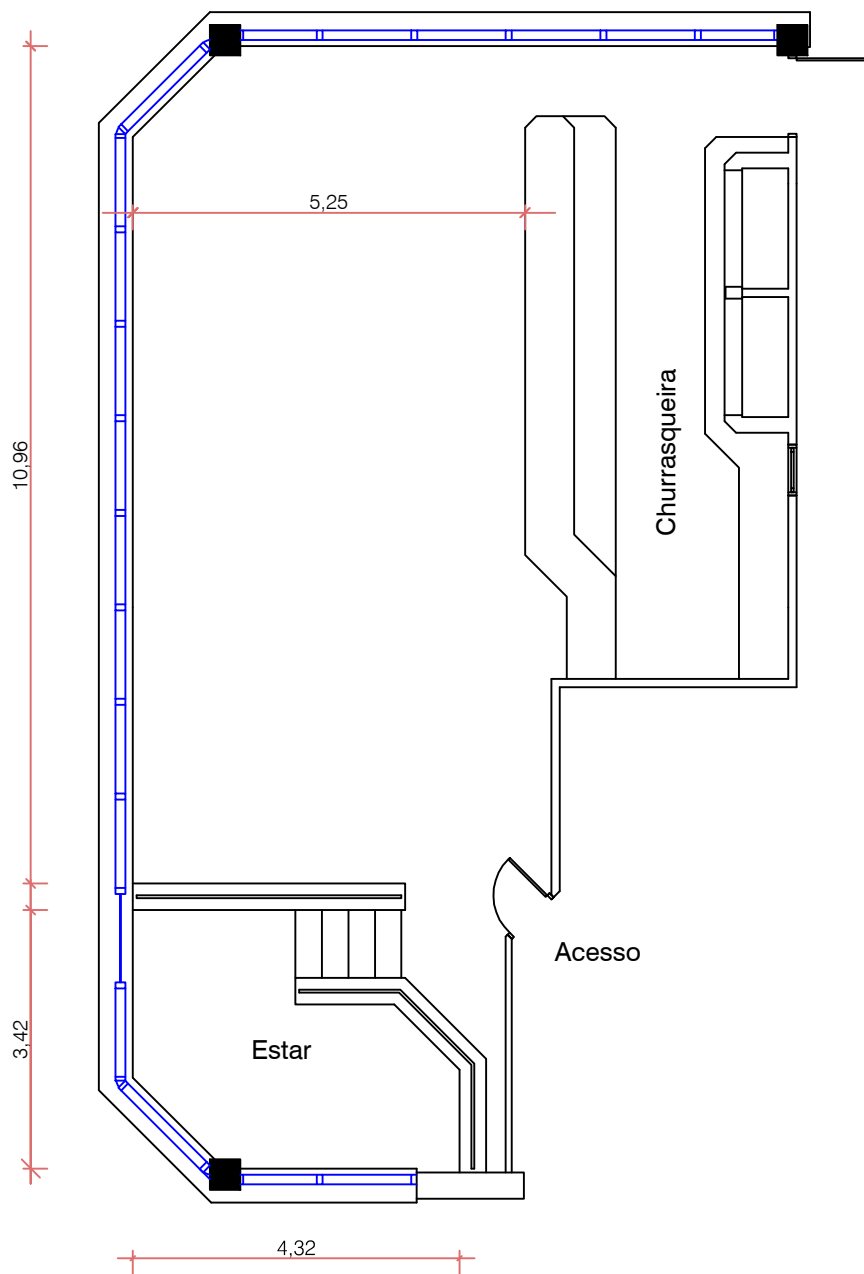

## Espaço Rio-Grandense Oeste

Área: 104,81m<sup>2</sup>

Pé-direito: 2,66m