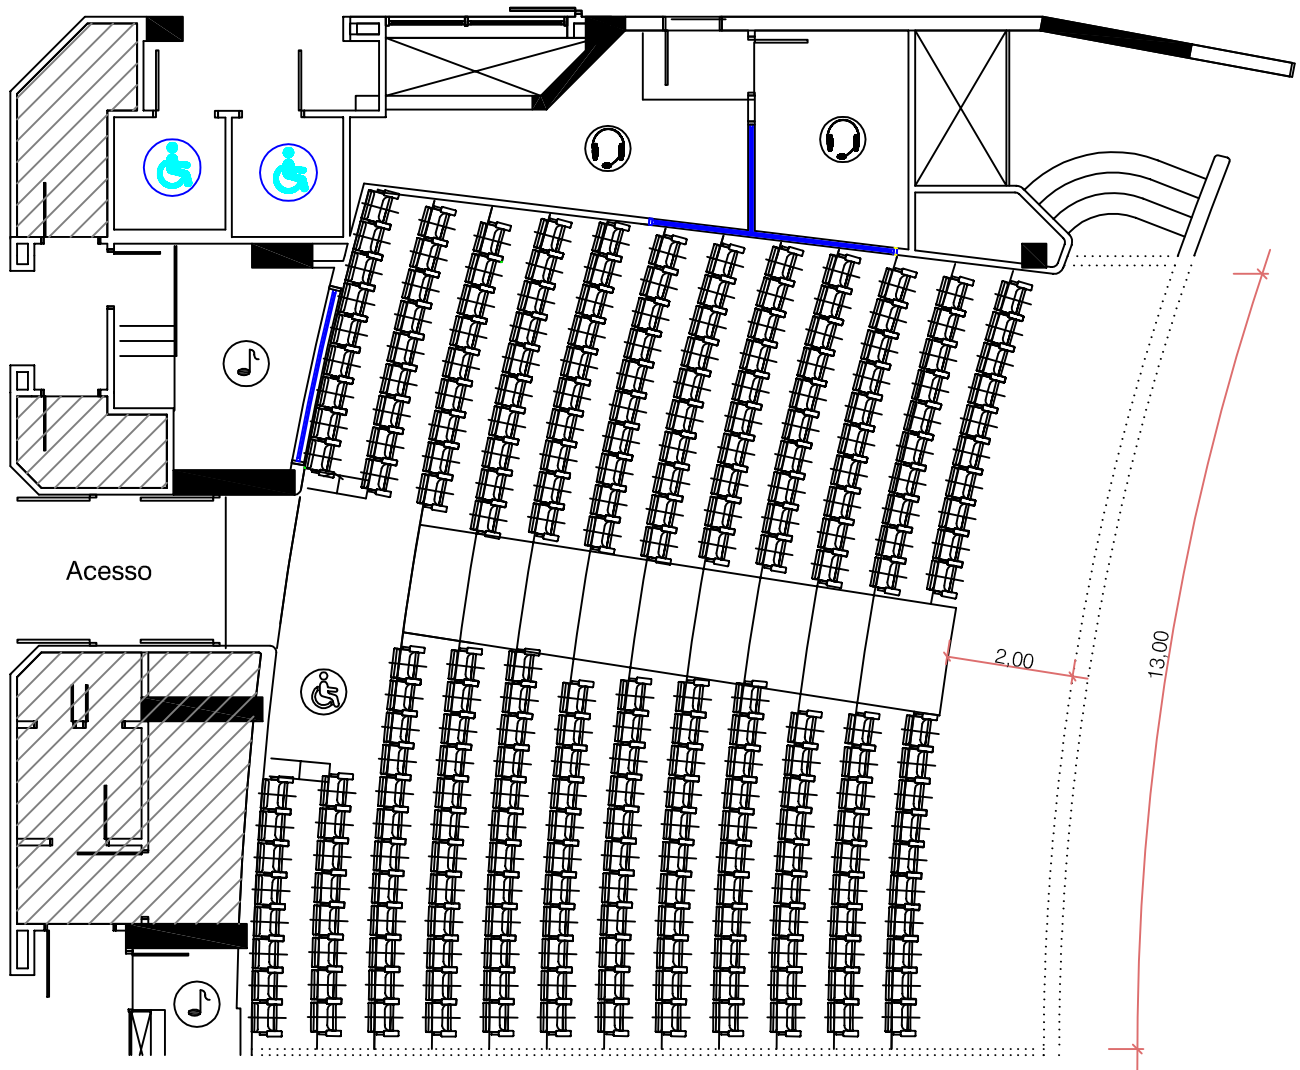

## Teatro - Platéia Alta "B"

Capacidade: 244 lugares

Pé-direito:

- Mínimo: 2,63m
- Máximo: 5,79m

Legenda

- ..... Divisória acústica móvel: espessura 11cm
- ▨ Acesso restrito
- ♿ Sanitários PNE
- ♿ Espaço PNE
- 🗣️ Cabine de tradução simultânea
- 🎵 Cabine de som