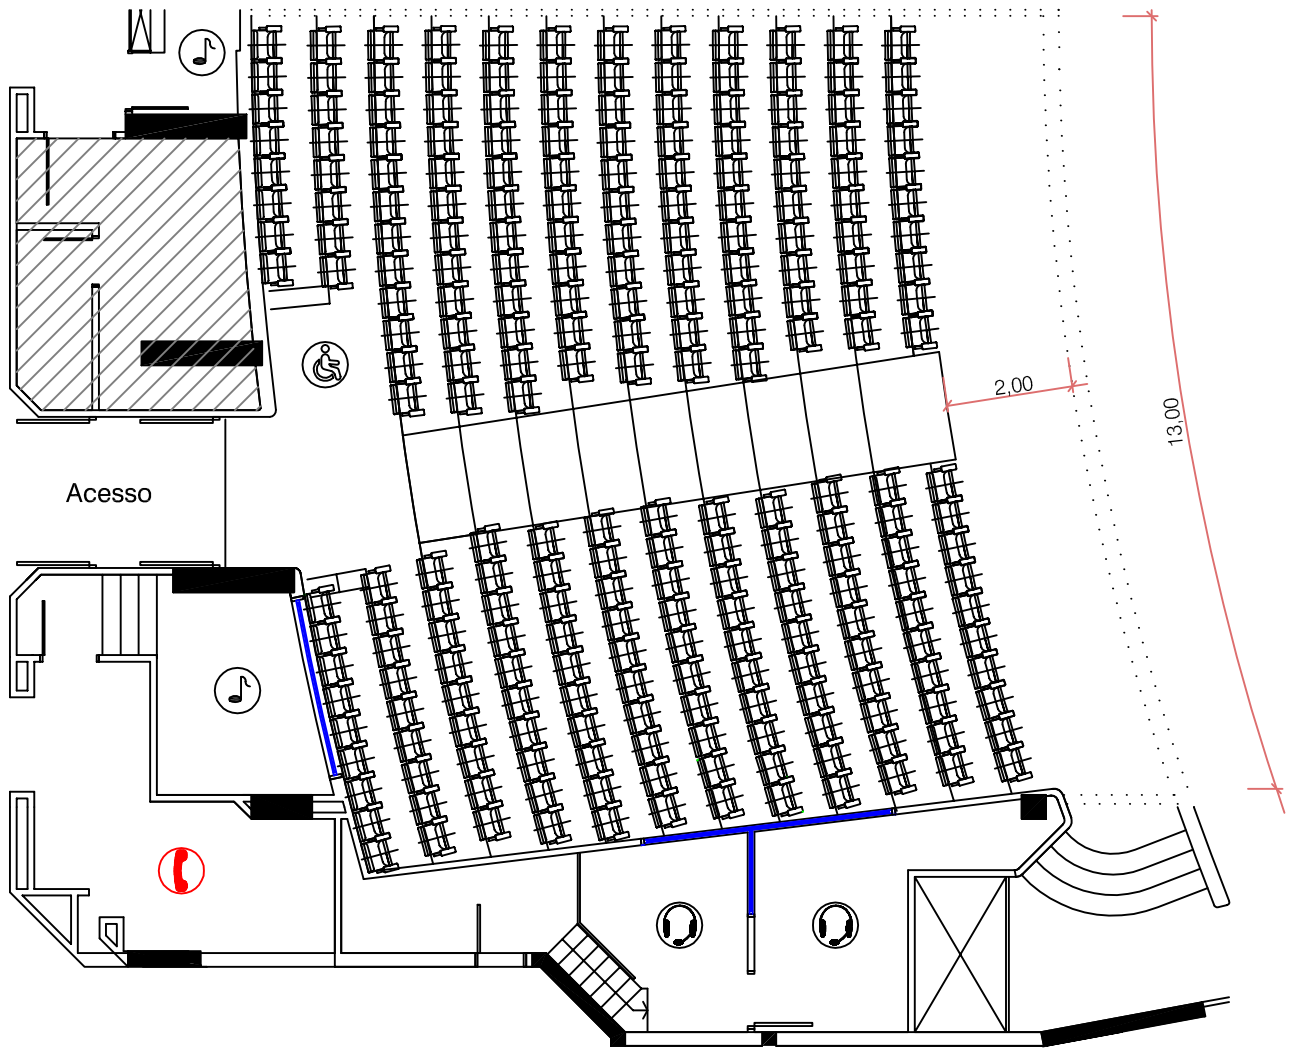

## Teatro- Platéia Alta "C"

Capacidade: 244 lugares

Pé-direito:

- Mínimo: 2,63m
- Máximo: 5,79m

Legenda

- ..... Divisória acústica móvel:  
espessura 11cm
- ▨ Acesso restrito
- ☎ Telefone público
- ♿ Espaço PNE
- 🗣 Cabine de tradução
- 🎵 Cabine de som