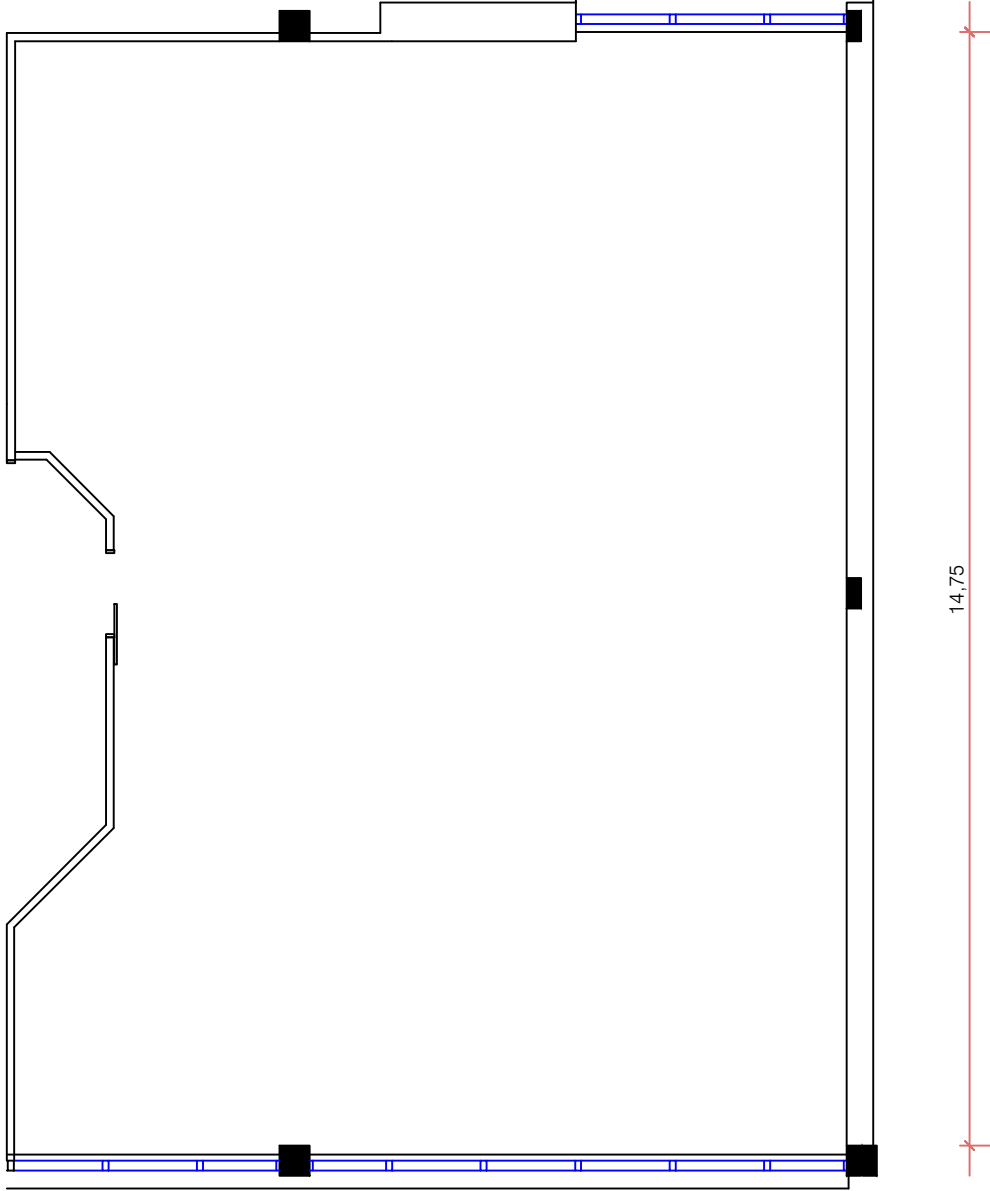

Centro de Eventos FIERGS

Espaço Rio-Grandense Leste

11,00

Área: 155,32m²

Pé-direito: 2,66m