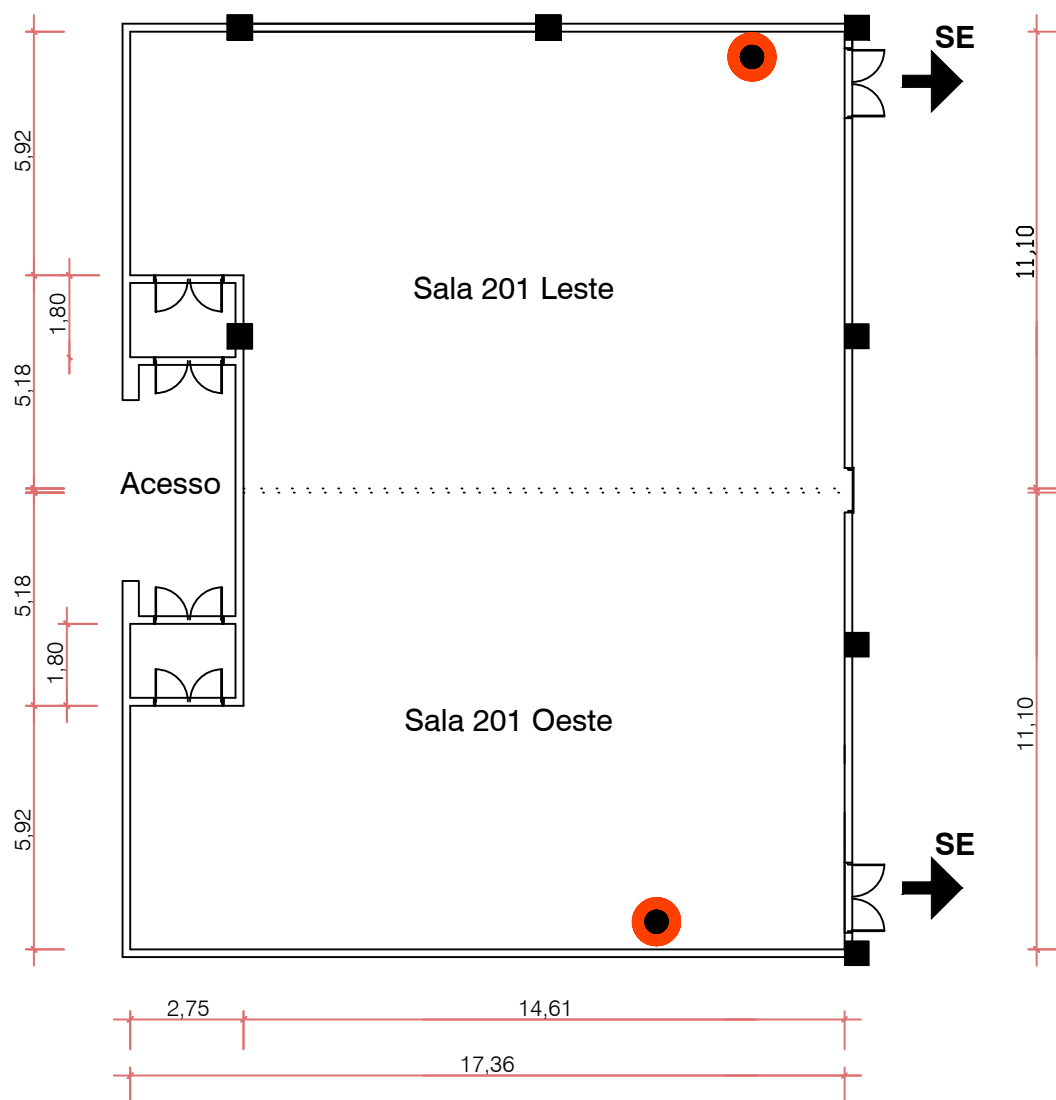

## Pavilhão - Sala 201

Área: 358,43m<sup>2</sup>

Pé-direito:

- Sala: 3,80m

- Ante-câmara: 2,75m

Legenda

➔ SE Saída de emergência

.....  
Divisória acústica móvel:  
espessura 10cm