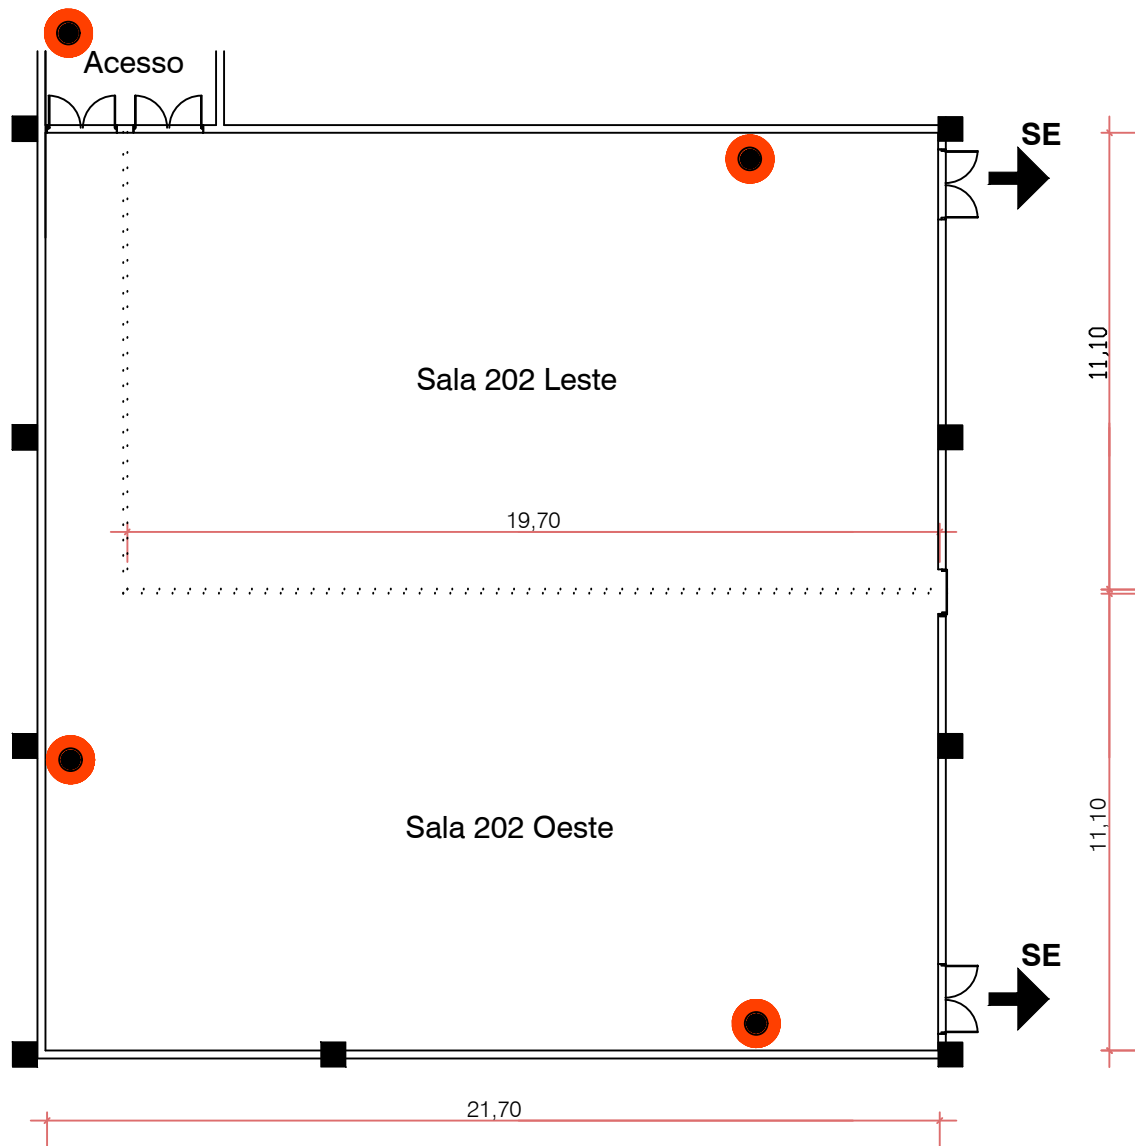

## Pavilhão - Sala 202

Áreas: 484,12m<sup>2</sup>

Pé-direito: 3,80m

### Legenda

➔ SE Saída de emergência

.....  
Divisória acústica móvel:  
espessura 10cm

● Proteção contra incêndio