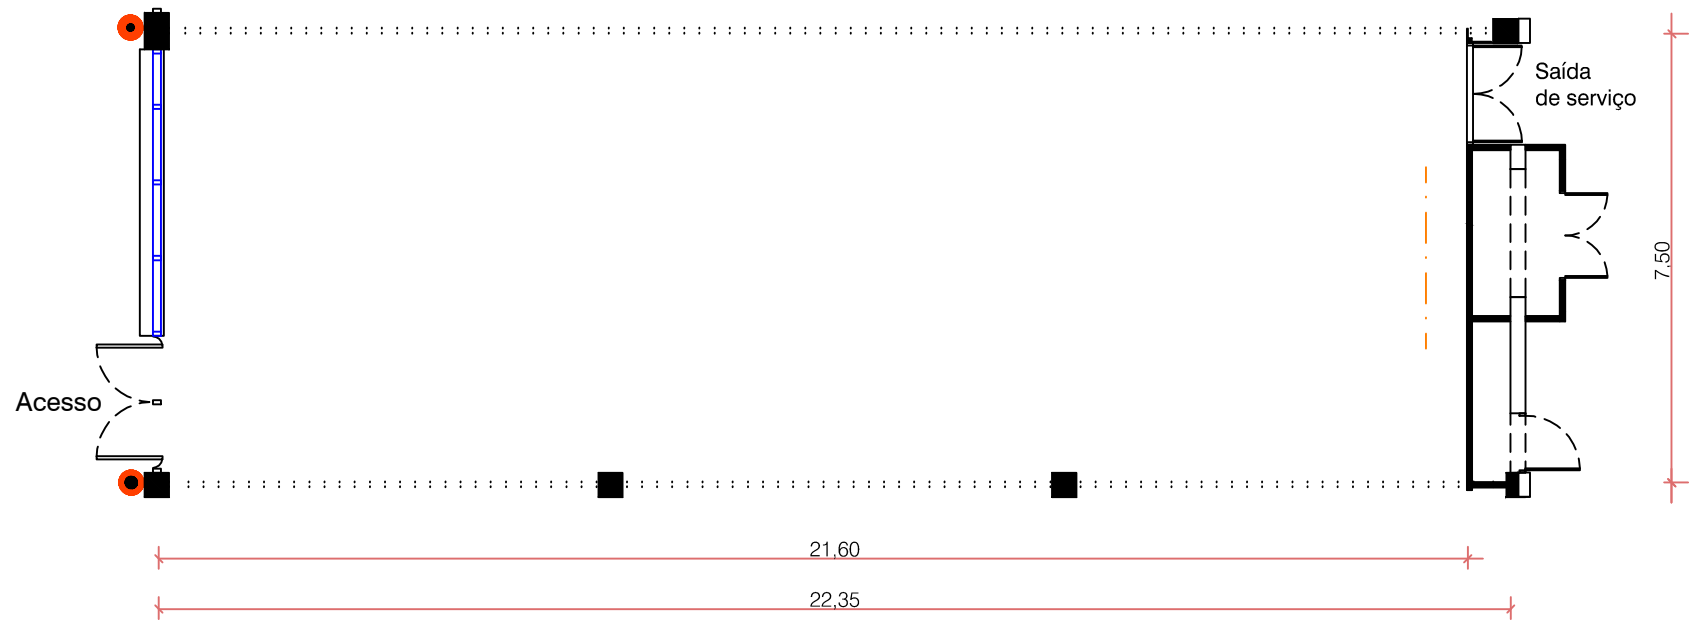

Centro de Eventos FIERGS

Salão de Convenções - Central

Área: 161,85m²

Pé-direito: 3,30m

Pé-direito:

- Superior: 3,50m
- Inferior: 3,00m

Legenda

..... Divisória acústica móvel: espessura 8cm

- - - - - Tela de projeção

● Proteção contra incêndio