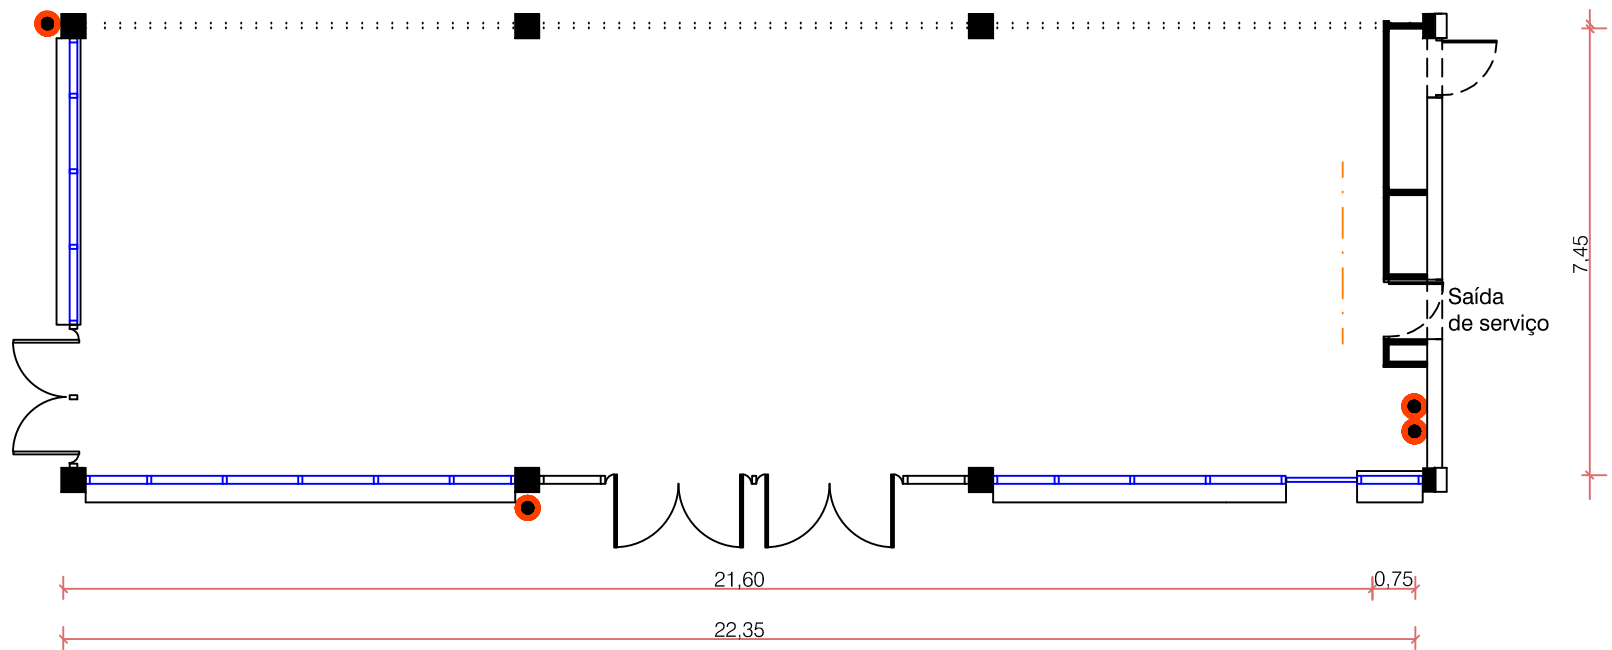

## Salão de Convenções - Sul

Área: 161,74m<sup>2</sup>

Pé-direito: 3,30m

Pé-direito:

- Superior: 3,50m
- Inferior: 3,00m

Legenda

- ..... Divisória acústica móvel: espessura 8cm
- - - - - Tela de projeção
- Proteção contra incêndio