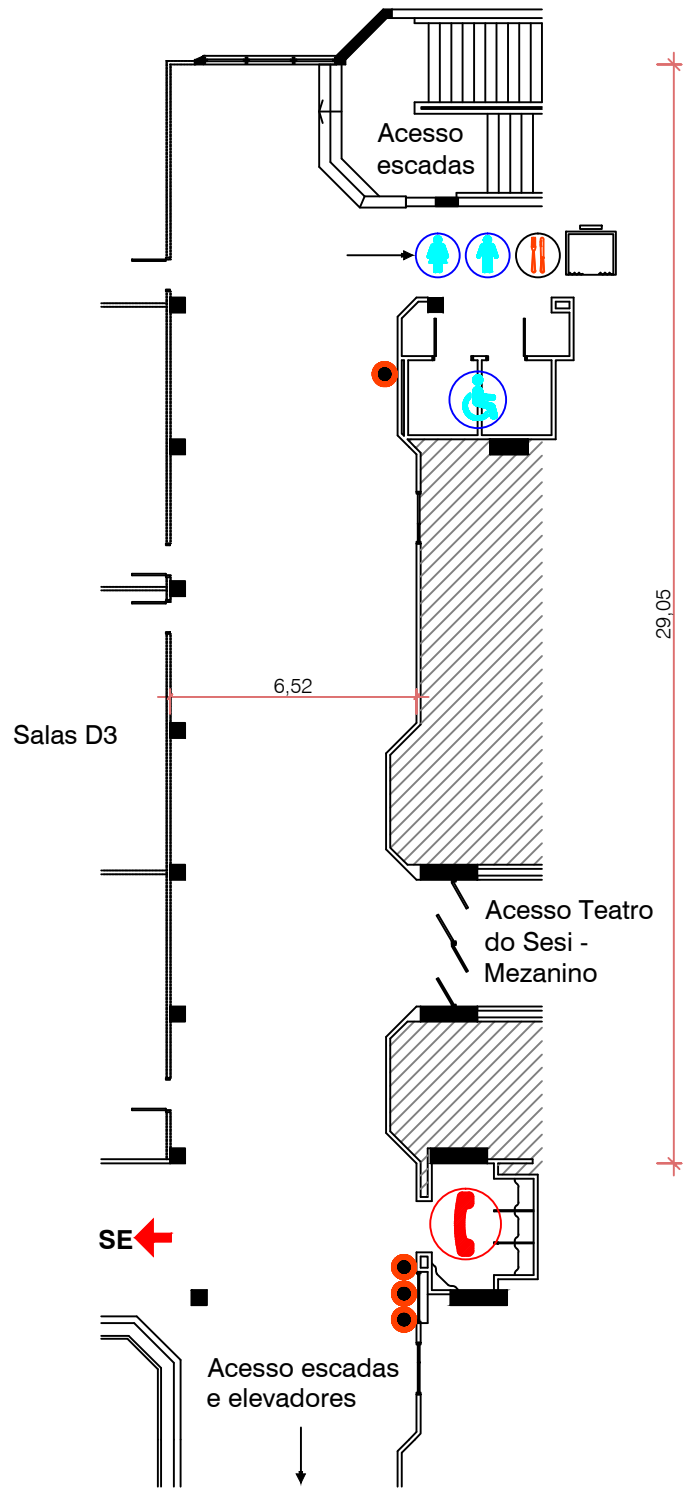

Centro de Eventos FIERGS

Foyer 3º Andar

Área: 168,37m²

Pé-direito: 2,66m

Legenda

- | | | | |
|---|------------------|--|--------------------------|
|  | Acesso restrito |  | Copa |
|  | Telefone público |  | Elevador de carga |
|  | Sanitários PNE |  | SE Saída de Emergência |
|  | Sanitários |  | Proteção contra incêndio |