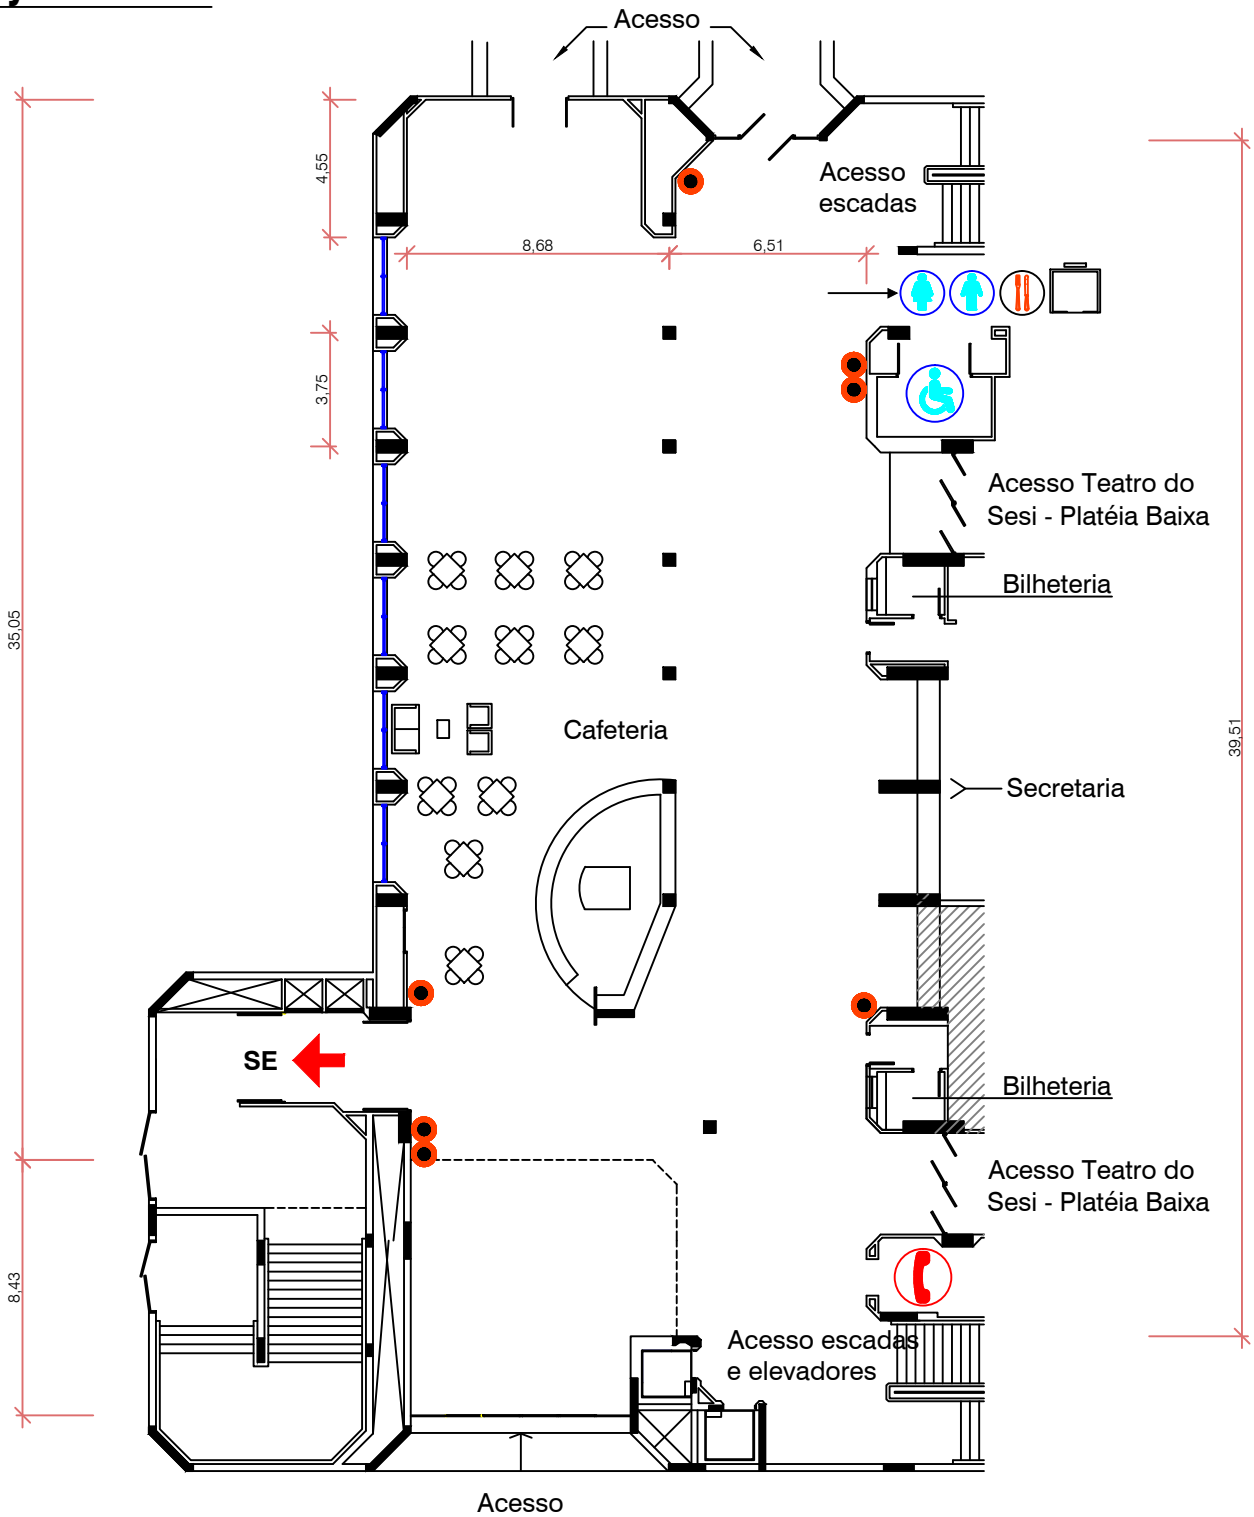

Centro de Eventos FIERGS

Foyer Térreo

Área: 635,98m²

Pé-direito: 2,70m

Legenda

- | | | | |
|---|------------------|--|--------------------------|
|  | Acesso restrito |  | Copa |
|  | Telefone público |  | Elevador de carga |
|  | Sanitários PNE |  | SE Saída de Emergência |
|  | Sanitários |  | Proteção contra incêndio |